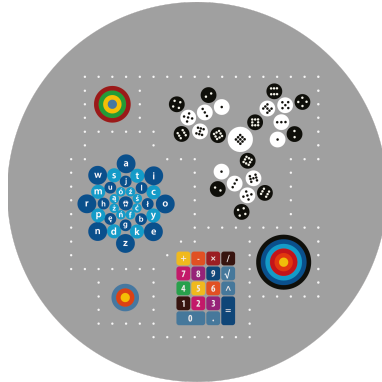

Zestaw 6

Gry podwórkowe zestawy / karta techniczna produktu

Wymiary: 7x8 m (4 szt. gier)

Opis produktu:

Gry podwórkowe to zewnętrzne wielkoformatowe plansze do gier i zabaw na świeżym powietrzu. Gry wielkoformatowe tworzą wyjątkowe kompozycje które oferują możliwość kreatywnej zabawy. Podwórkowe gry wielkoformatowe dzięki kolorowym dużym planszom zachęcają do aktywnego spędzania czasu na zewnątrz. Dają możliwość kreowania nowych, własnych zabaw, edukacji, ćwiczenia koordynacji ruchowej, rozwijania umiejętności pracy w grupie, integracji oraz tworzenia niepowtarzalnej atmosfery na podwórku.

Rodzaj nawierzchni - zastosowano do niej odpowiednio technologie:

- **kostka brukowa, beton** - aplikacja: malowanie specjalistyczną trwałą farbą poliuretanową dwuskładnikową, chemoutwardzalną wysokiej jakości. Malowanie wykonujemy natryskiem hydrodynamicznym lub pneumatycznym.
- **asfalt, beton asfaltowy** - aplikacja: malowanie specjalistyczną trwałą farbą poliuretanową dwuskładnikową, chemoutwardzalną wysokiej jakości. Malowanie wykonujemy natryskiem hydrodynamicznym lub pneumatycznym lub aplikacja: prefabrykowaną masą termoplastyczną którą należy ogrzewać wykorzystując palnik gazowy.