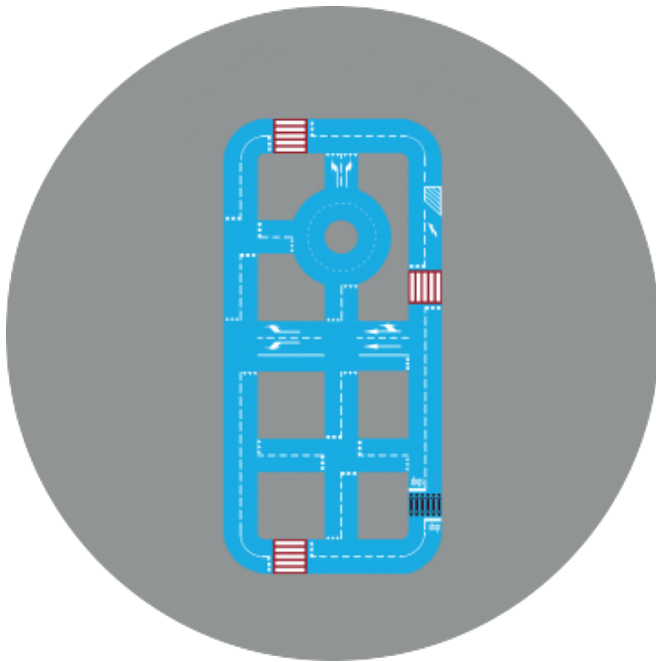

BIG4 15x30m

Miasteczko rowerowe BIG4 15x30m to niebieskie miasteczko, z ruchem dwukierunkowym, wykorzystujące więcej elementów spotykanych w sytuacjach drogowych, przeznaczone dla starszych dzieci. Unikalne połączenie klasycznej idei miasteczka rowerowego z grami podwórkowymi. System kolorowych kropek okalających miasteczko oraz łączący pola zabaw, tworzy z projektowanej przestrzeni jedną wielką grę. Ruch pieszy przenika się z rowerowym, dając sposobność zabawy wielu uczestnikom jednocześnie. Jeżdżący na rowerach zdobywają doświadczenie oraz umiejętności poznając podstawowe zasady bezpieczeństwa i ruchu drogowego, za to piesi uczestnicy, mogą rozwijać wyobraźnię oraz wykonywać różne ćwiczenia fizyczne.

Stacjonarne miasteczko rowerowe BIG4 15x30 m

Przeznaczenie na zewnątrz: boiska, tereny przy placówkach oświatowych.

Materiał: malowanie trwałą specjalistyczną dwuskładnikową farbą poliuretanową wysokiej jakości.