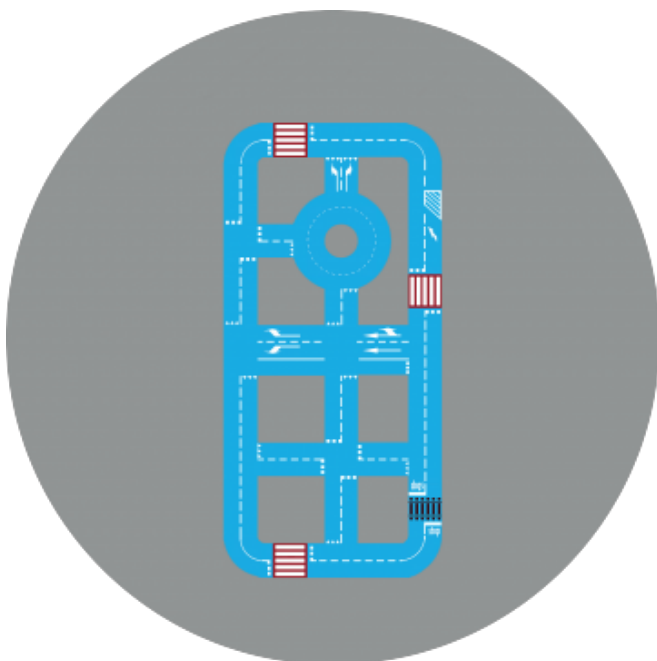

BIG4 15x30m

Miasteczko rowerowe BIG4 15x30m to niebieskie miasteczko, z ruchem dwukierunkowym, wykorzystujące więcej elementów spotykanych w sytuacjach drogowych, przeznaczone dla starszych dzieci. Unikalne połączenie klasycznej idei miasteczka rowerowego z grami podwórkowymi. System kolorowych kropek okalających miasteczko oraz łączący pola zabaw, tworzy z projektowanej przestrzeni jedną wielką grę. Ruch pieszy przenika się z rowerowym, dając sposobność zabawy wielu uczestnikom jednocześnie. Jeżdżący na rowerach zdobywają doświadczenie oraz umiejętności poznając podstawowe zasady bezpieczeństwa i ruchu drogowego, za to piesi uczestnicy, mogą rozwijać wyobraźnię oraz wykonywać różne ćwiczenia fizyczne.

Stacjonarne miasteczko rowerowe BIG4 15x30 m

Przeznaczenie na zewnątrz: boiska, tereny przy placówkach oświatowych.

Materiał: malowanie trwałą specjalistyczną dwuskładnikową farbą poliuretanową wysokiej jakości.