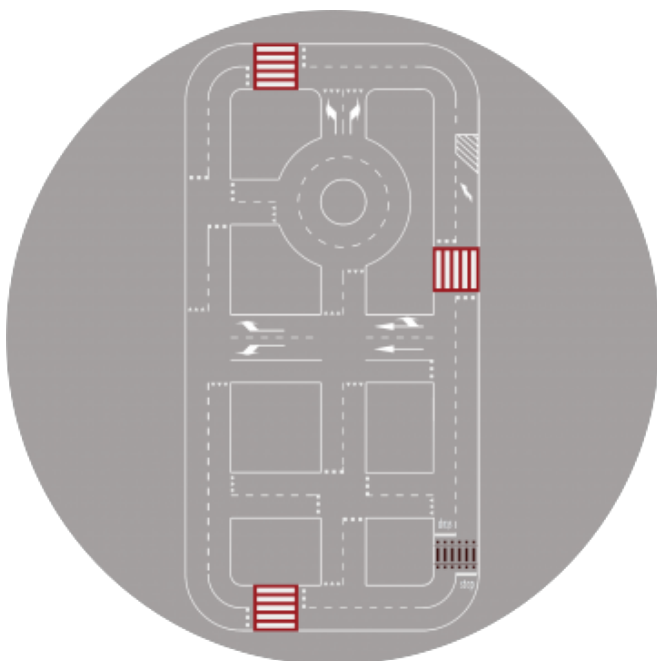

BIG4-obr 15x30m

Miasteczko rowerowe BIG4 w obrysie 15x30 m - to unikalne połączenie klasycznej idei miasteczka rowerowego z grami podwórkowymi. System kolorowych kropek okalających miasteczko oraz łączący pola zabaw, tworzy z projektowanej przestrzeni jedną wielką grę. Ruch pieszy przenika się z rowerowym, dając sposobność zabawy wielu uczestnikom jednocześnie. Jeżdżący na rowerach zdobywają doświadczenie oraz umiejętności poznając podstawowe zasady bezpieczeństwa i ruchu drogowego, za to piesi uczestnicy, mogą rozwijać wyobraźnię oraz wykonywać różne ćwiczenia fizyczne. Dzieci mogą w przyjemny sposób nauczyć się manewrów zgodnie z BRD, ponieważ najwyższym priorytetem jest bezpieczna jazda. Miasteczka w naszej ofercie występują w różnych wymiarach i odpowiednio dobranych konfiguracjach gier. Każde z nich dzięki modułowej budowie można łatwo dostosować do terenu na jakim ma powstać. Możliwy jest indywidualny wybór gier połączonych kropkami, tworzy on za każdym razem niepowtarzalną realizację. Uzupełnieniem projektów są ścieżki z kropek dookoła miasteczka, na których można rozgrywać różne scenariusze zabaw.

Stacjonarne miasteczko rowerowe w obrysie BIG4 15x30 m

Przeznaczenie na zewnątrz: boiska, tereny przy placówkach oświatowych.

Materiał: malowanie trwałą specjalistyczną dwuskładnikową farbą poliuretanową wysokiej jakości.