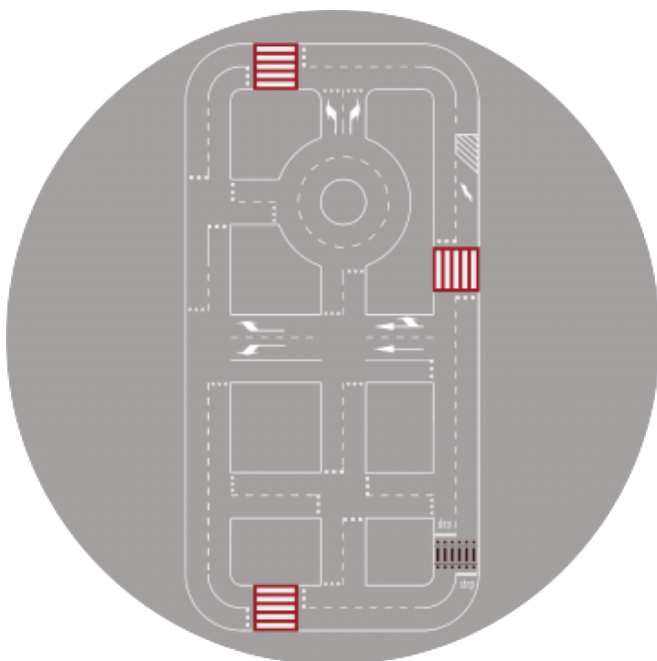

## BIG4-obr 15x30m

**Miasteczko rowerowe BIG4 w obrysie 15x30 m** - to unikalne połączenie klasycznej idei miasteczka rowerowego z grami podwórkowymi. System kolorowych kropek okalających miasteczko oraz łączący pola zabaw, tworzy z projektowanej przestrzeni jedną wielką grę. Ruch pieszy przenika się z rowerowym, dając sposobność zabawy wielu uczestnikom jednocześnie. Jeżdżący na rowerach zdobywają doświadczenie oraz umiejętności poznając podstawowe zasady bezpieczeństwa i ruchu drogowego, za to piesi uczestnicy, mogą rozwijać wyobraźnię oraz wykonywać różne ćwiczenia fizyczne. Dzieci mogą w przyjemny sposób nauczyć się manewrów zgodnie z BRD, ponieważ najwyższym priorytetem jest bezpieczna jazda. Miasteczka w naszej ofercie występują w różnych wymiarach i odpowiednio dobranych konfiguracjach gier. Każde z nich dzięki modułowej budowie można łatwo dostosować do terenu na jakim ma powstać. Możliwy jest indywidualny wybór gier połączonych kropkami, tworzy on za każdym razem niepowtarzalną realizację. Uzupełnieniem projektów są ścieżki z kropek dookoła miasteczka, na których można rozgrywać różne scenariusze zabaw.

### Stacjonarne miasteczko rowerowe w obrysie BIG4 15x30 m

**Przeznaczenie na zewnątrz:** boiska, tereny przy placówkach oświatowych.

**Materiał:** malowanie trwałą specjalistyczną dwuskładnikową farbą poliuretanową wysokiej jakości.