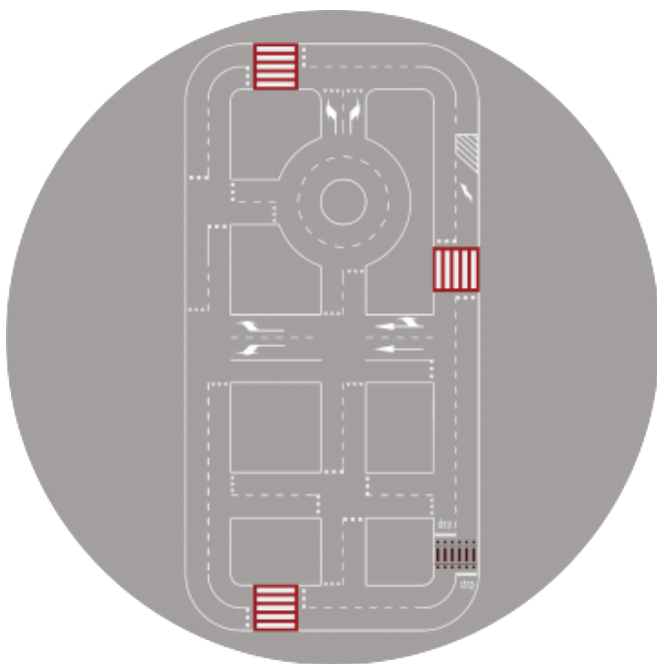

## BIG4-obr 15x30m

**Miasteczko rowerowe BIG4 w obrysie 15x30 m** - to unikalne połączenie klasycznej idei miasteczka rowerowego z grami podwórkowymi. System kolorowych kropek okalających miasteczko oraz łączący pola zabaw, tworzy z projektowanej przestrzeni jedną wielką grę. Ruch pieszy przenika się z rowerowym, dając sposobność zabawy wielu uczestnikom jednocześnie. Jeżdżący na rowerach zdobywają doświadczenie oraz umiejętności poznając podstawowe zasady bezpieczeństwa i ruchu drogowego, za to piesi uczestnicy, mogą rozwijać wyobraźnię oraz wykonywać różne ćwiczenia fizyczne. Dzieci mogą w przyjemny sposób nauczyć się manewrów zgodnie z BRD, ponieważ najwyższym priorytetem jest bezpieczna jazda. Miasteczka w naszej ofercie występują w różnych wymiarach i odpowiednio dobranych konfiguracjach gier. Każde z nich dzięki modułowej budowie można łatwo dostosować do terenu na jakim ma powstać. Możliwy jest indywidualny wybór gier połączonych kropkami, tworzy on za każdym razem niepowtarzalną realizację. Uzupełnieniem projektów są ścieżki z kropek dookoła miasteczka, na których można rozgrywać różne scenariusze zabaw.

### Stacjonarne miasteczko rowerowe w obrysie BIG4 15x30 m

**Przeznaczenie na zewnątrz:** boiska, tereny przy placówkach oświatowych.

**Materiał:** malowanie trwałą specjalistyczną dwuskładnikową farbą poliuretanową wysokiej jakości.