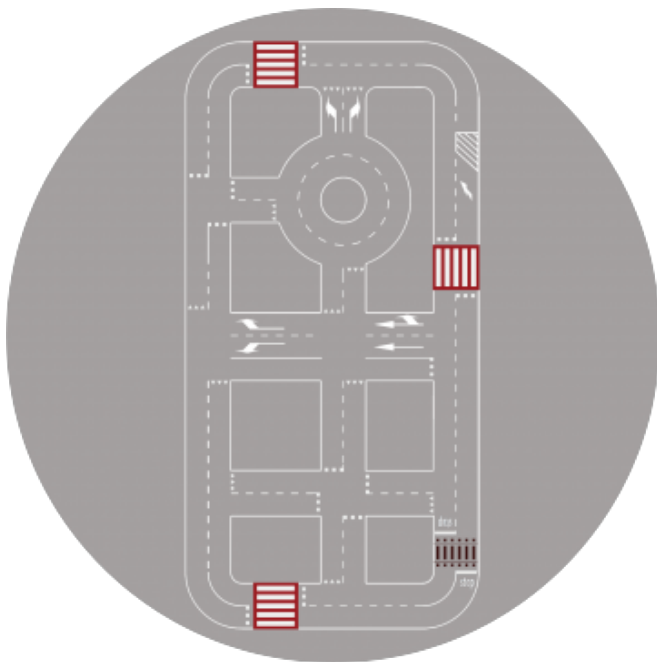

BIG4-obr 15x30m

Miasteczko rowerowe BIG4 w obrysie 15x30 m - to unikalne połączenie klasycznej idei miasteczka rowerowego z grami podwórkowymi. System kolorowych kropek okalających miasteczko oraz łączący pola zabaw, tworzy z projektowanej przestrzeni jedną wielką grę. Ruch pieszy przenika się z rowerowym, dając sposobność zabawy wielu uczestnikom jednocześnie. Jeżdżący na rowerach zdobywają doświadczenie oraz umiejętności poznając podstawowe zasady bezpieczeństwa i ruchu drogowego, za to piesi uczestnicy, mogą rozwijać wyobraźnię oraz wykonywać różne ćwiczenia fizyczne. Dzieci mogą w przyjemny sposób nauczyć się manewrów zgodnie z BRD, ponieważ najwyższym priorytetem jest bezpieczna jazda. Miasteczka w naszej ofercie występują w różnych wymiarach i odpowiednio dobranych konfiguracjach gier. Każde z nich dzięki modułowej budowie można łatwo dostosować do terenu na jakim ma powstać. Możliwy jest indywidualny wybór gier połączonych kropkami, tworzy on za każdym razem niepowtarzalną realizację. Uzupełnieniem projektów są ścieżki z kropek dookoła miasteczka, na których można rozgrywać różne scenariusze zabaw.

Stacjonarne miasteczko rowerowe w obrysie BIG4 15x30 m

Przeznaczenie na zewnątrz: boiska, tereny przy placówkach oświatowych.

Materiał: malowanie trwałą specjalistyczną dwuskładnikową farbą poliuretanową wysokiej jakości.