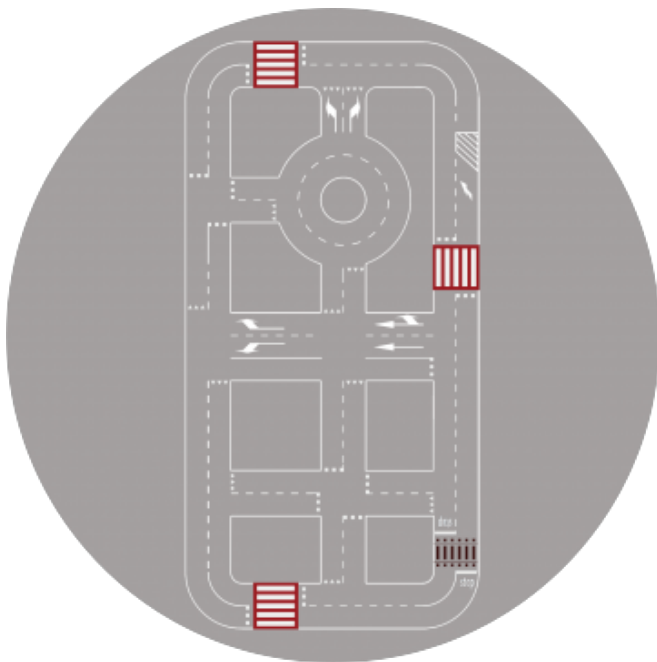

## BIG4-obr 15x30m

**Miasteczko rowerowe BIG4 w obrysie 15x30 m** - to unikalne połączenie klasycznej idei miasteczka rowerowego z grami podwórkowymi. System kolorowych kropek okalających miasteczko oraz łączący pola zabaw, tworzy z projektowanej przestrzeni jedną wielką grę. Ruch pieszy przenika się z rowerowym, dając sposobność zabawy wielu uczestnikom jednocześnie. Jeżdżący na rowerach zdobywają doświadczenie oraz umiejętności poznając podstawowe zasady bezpieczeństwa i ruchu drogowego, za to piesi uczestnicy, mogą rozwijać wyobraźnię oraz wykonywać różne ćwiczenia fizyczne. Dzieci mogą w przyjemny sposób nauczyć się manewrów zgodnie z BRD, ponieważ najwyższym priorytetem jest bezpieczna jazda. Miasteczka w naszej ofercie występują w różnych wymiarach i odpowiednio dobranych konfiguracjach gier. Każde z nich dzięki modułowej budowie można łatwo dostosować do terenu na jakim ma powstać. Możliwy jest indywidualny wybór gier połączonych kropkami, tworzy on za każdym razem niepowtarzalną realizację. Uzupełnieniem projektów są ścieżki z kropek dookoła miasteczka, na których można rozgrywać różne scenariusze zabaw.

### Stacjonarne miasteczko rowerowe w obrysie BIG4 15x30 m

**Przeznaczenie na zewnątrz:** boiska, tereny przy placówkach oświatowych.

**Materiał:** malowanie trwałą specjalistyczną dwuskładnikową farbą poliuretanową wysokiej jakości.