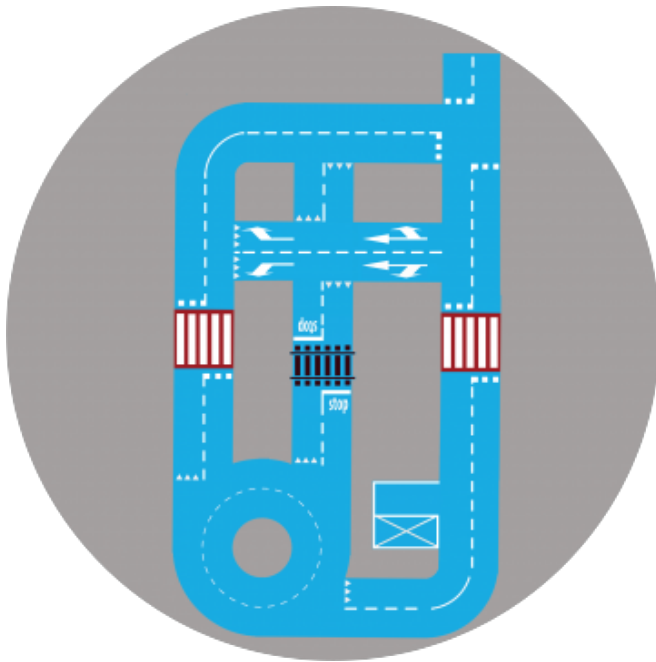

Nietypowe 01 20x12m

Stacjonarne miasteczko rowerowe nietypowe 01, wym. 20x12 m

Dedykowane znaki drogowe:

znaki mobilne: <https://strefygier.pl/pl/p/Zestaw-Nietypowe-01-35-szt./515> [1]

znaki z termoplastu: <https://strefygier.pl/pl/p/Zestaw-Nietypowe-01-35-szt./516> [2]

znaki na stałe do podłoża: <https://strefygier.pl/pl/p/Zestaw-Nietypowe-01-35-szt./517> [3]

Przeznaczenie na zewnątrz: boiska, tereny przy placówkach oświatowych.

Materiał: malowanie trwałą specjalistyczną dwuskładnikową farbą poliuretanową wysokiej jakości.