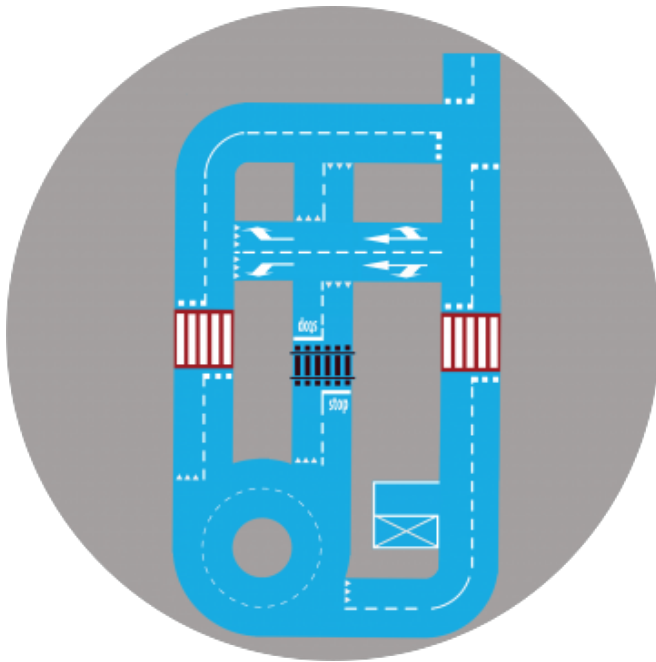

## Nietypowe 01 20x12m

### Stacjonarne miasteczko rowerowe nietypowe 01, wym. 20x12 m

#### Dedykowane znaki drogowe:

znaki mobilne: <https://strefygier.pl/pl/p/Zestaw-Nietypowe-01-35-szt./515> [1]

znaki z termoplastu: <https://strefygier.pl/pl/p/Zestaw-Nietypowe-01-35-szt./516> [2]

znaki na stałe do podłoża: <https://strefygier.pl/pl/p/Zestaw-Nietypowe-01-35-szt./517> [3]