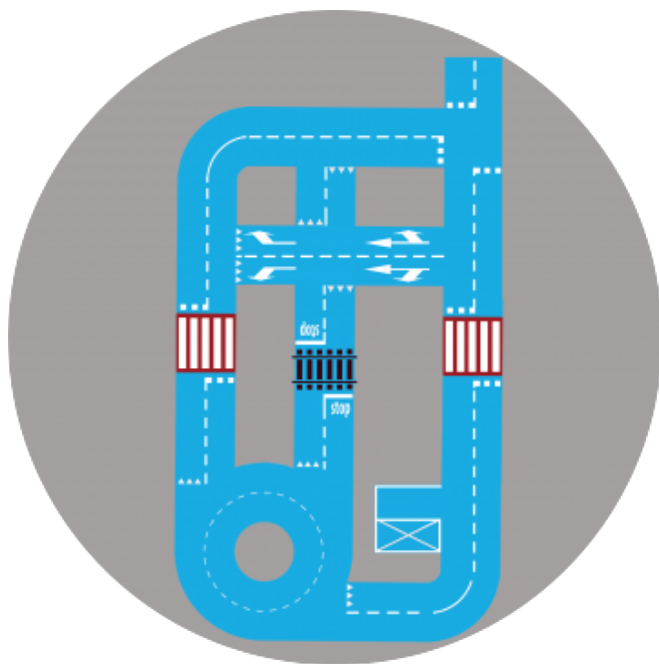

Nietypowe 01 20x12m

Stacjonarne miasteczko rowerowe nietypowe 01, wym. 20x12 m

Dedykowane znaki drogowe:

znaki mobilne: <https://strefygier.pl/pl/p/Zestaw-Nietypowe-01-35-szt./515> [1]

znaki z termoplastu: <https://strefygier.pl/pl/p/Zestaw-Nietypowe-01-35-szt./516> [2]

znaki na stałe do podłoża: <https://strefygier.pl/pl/p/Zestaw-Nietypowe-01-35-szt./517> [3]

Przeznaczenie na zewnątrz: boiska, tereny przy placówkach oświatowych.

Materiał: malowanie trwałą specjalistyczną dwuskładnikową farbą poliuretanową wysokiej jakości.