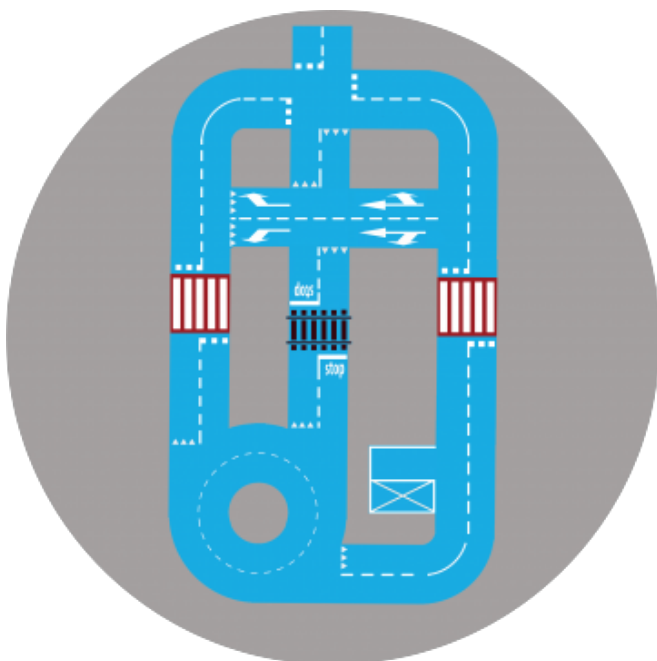

Nietypowe 02 20x12 m

Stacjonarne miasteczko rowerowe nietypowe 02, wym. 20x12 m

Dedykowane znaki drogowe:

znaki mobilne: <https://strefygier.pl/pl/p/Zestaw-Nietypowe-02-35-szt.-/520> [1]
znaki z termoplastu: <https://strefygier.pl/pl/p/Zestaw-Nietypowe-02-35-szt./519> [2]
znaki na stałe do podłoża: <https://strefygier.pl/pl/p/Zestaw-Nietypowe-02-35-szt./518> [3]

Przeznaczenie na zewnątrz: boiska, tereny przy placówkach oświatowych.

Materiał: malowanie trwałą specjalistyczną dwuskładnikową farbą poliuretanową wysokiej jakości.

Nawierzchnia: asfaltowa, betonowa, kostka brukowa najlepiej bez fazy, (nie można malować: na sztucznej nawierzchni EPDM).