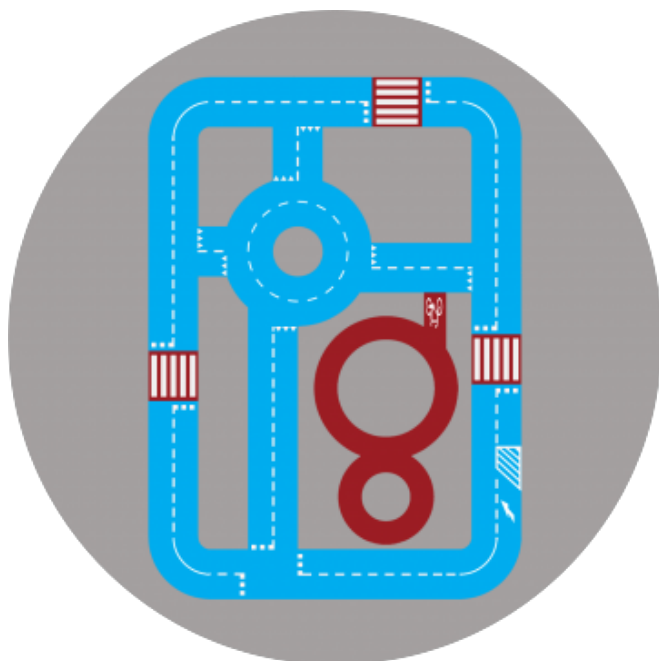

Nietypowe 04 17x24m

Stacjonarne miasteczko rowerowe Nietypowe 04, 17x24 m

Dedykowane znaki drogowe:

znaki mobilne: <https://strefygier.pl/pl/p/Zestaw-Nietypowe-04-30-szt.-/524> [1]

znaki z termoplastu: <https://strefygier.pl/pl/p/Zestaw-Nietypowe-04-30-szt.-/525> [2]

znaki na stałe do podłoża: <https://strefygier.pl/pl/p/Zestaw-Nietypowe-04-30-szt.-/526> [3]

Przeznaczenie na zewnątrz: boiska, tereny przy placówkach oświatowych.

Materiał: malowanie trwałą specjalistyczną dwuskładnikową farbą poliuretanową wysokiej jakości.