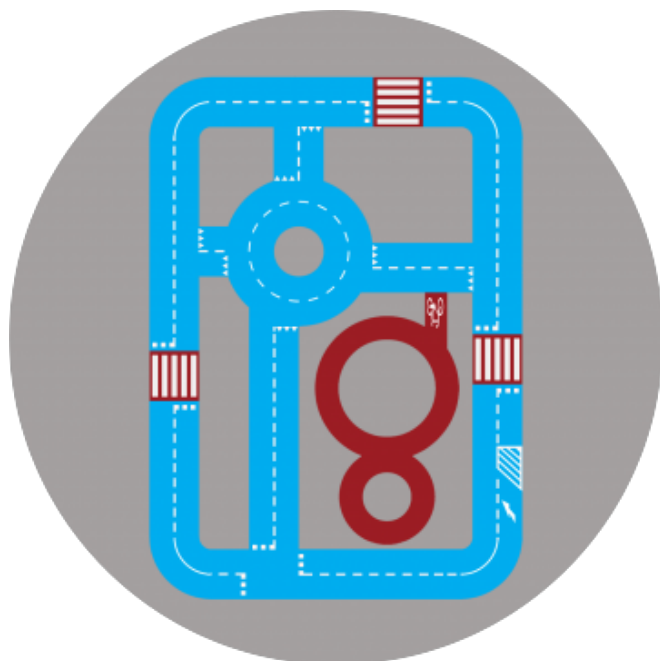

Nietypowe 04 17x24m

Stacjonarne miasteczko rowerowe Nietypowe 04, 17x24 m

Dedykowane znaki drogowe:

znaki mobilne: <https://strefygier.pl/pl/p/Zestaw-Nietypowe-04-30-szt.-/524> [1]

znaki z termoplastu: <https://strefygier.pl/pl/p/Zestaw-Nietypowe-04-30-szt.-/525> [2]

znaki na stałe do podłoża: <https://strefygier.pl/pl/p/Zestaw-Nietypowe-04-30-szt.-/526> [3]

Przeznaczenie na zewnątrz: boiska, tereny przy placówkach oświatowych.

Materiał: malowanie trwałą specjalistyczną dwuskładnikową farbą poliuretanową wysokiej jakości.