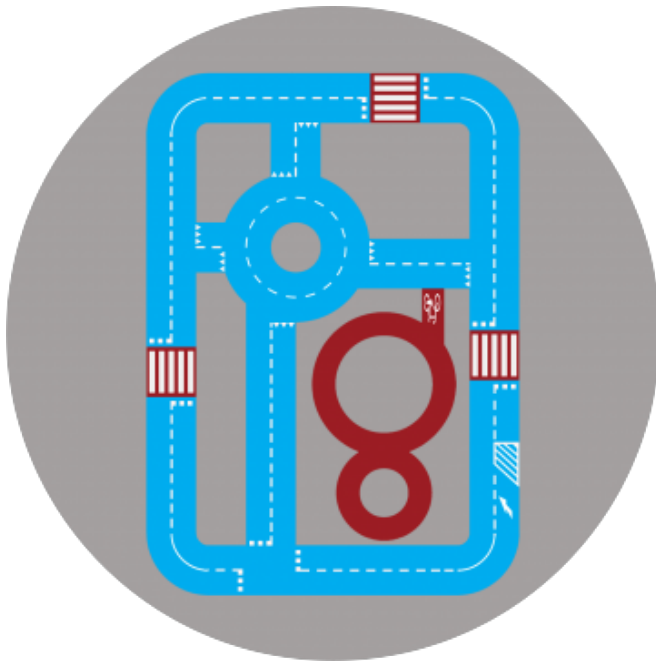

Nietypowe 04 17x24m

Stacjonarne miasteczko rowerowe Nietypowe 04, 17x24 m

Dedykowane znaki drogowe:

znaki mobilne: <https://strefygier.pl/pl/p/Zestaw-Nietypowe-04-30-szt.-/524> [1]

znaki z termoplastu: <https://strefygier.pl/pl/p/Zestaw-Nietypowe-04-30-szt.-/525> [2]

znaki na stałe do podłoża: <https://strefygier.pl/pl/p/Zestaw-Nietypowe-04-30-szt.-/526> [3]

Przeznaczenie na zewnątrz: boiska, tereny przy placówkach oświatowych.

Materiał: malowanie trwałą specjalistyczną dwuskładnikową farbą poliuretanową wysokiej jakości.