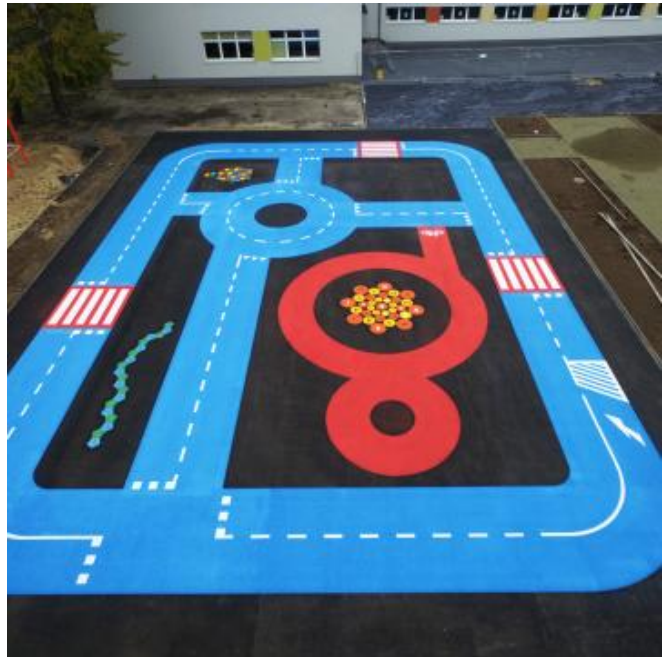

Nietypowe 04 17x24m

Stacjonarne miasteczko rowerowe Nietypowe 04, 17x24 m

Dedykowane znaki drogowe:

znaki mobilne: <https://strefygier.pl/pl/p/Zestaw-Nietypowe-04-30-szt.-/524> [1]

znaki z termoplastu: <https://strefygier.pl/pl/p/Zestaw-Nietypowe-04-30-szt.-/525> [2]

znaki na stałe do podłoża: <https://strefygier.pl/pl/p/Zestaw-Nietypowe-04-30-szt.-/526> [3]

Przeznaczenie na zewnątrz: boiska, tereny przy placówkach oświatowych.

Materiał: malowanie trwałą specjalistyczną dwuskładnikową farbą poliuretanową wysokiej jakości.