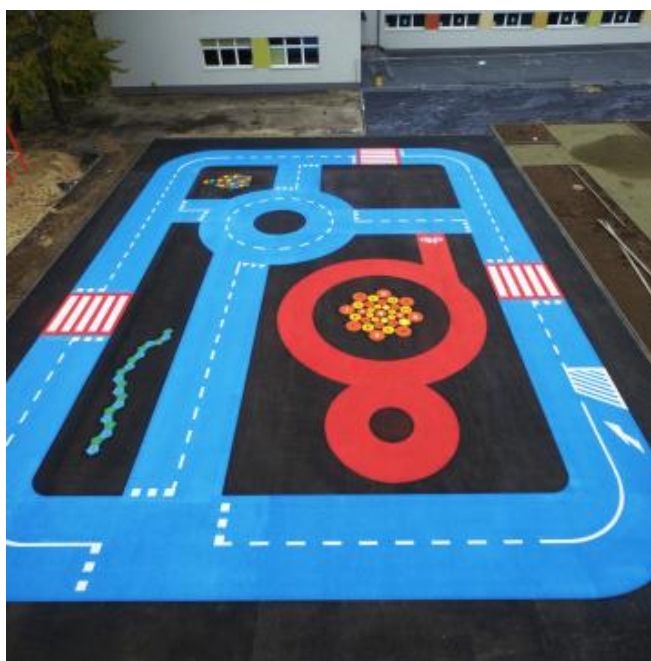

Nietypowe 04 17x24m

Stacjonarne miasteczko rowerowe Nietypowe 04, 17x24 m

Dedykowane znaki drogowe:

znaki mobilne: <https://strefygier.pl/pl/p/Zestaw-Nietypowe-04-30-szt.-/524> [1]

znaki z termoplastu: <https://strefygier.pl/pl/p/Zestaw-Nietypowe-04-30-szt.-/525> [2]

znaki na stałe do podłoża: <https://strefygier.pl/pl/p/Zestaw-Nietypowe-04-30-szt.-/526> [3]

Przeznaczenie na zewnątrz: boiska, tereny przy placówkach oświatowych.

Materiał: malowanie trwałą specjalistyczną dwuskładnikową farbą poliuretanową wysokiej jakości.