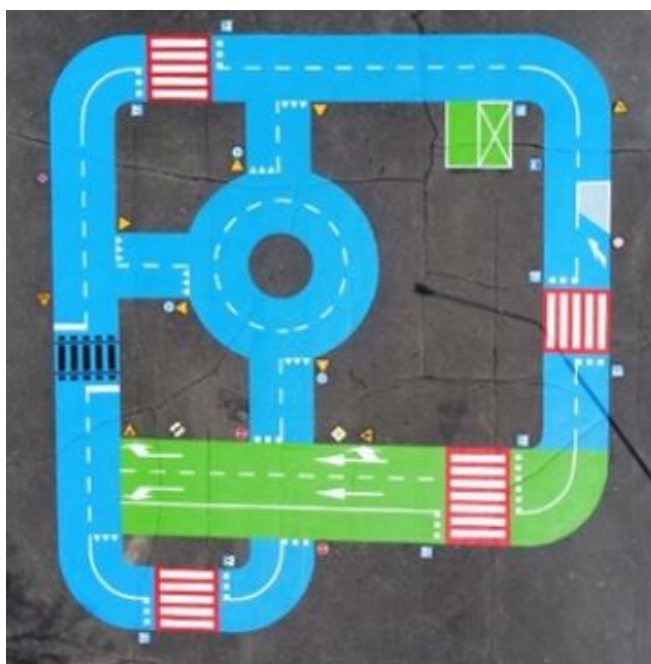

Nietypowe 05 20x20m

Przeznaczenie na zewnątrz: boiska, tereny przy placówkach oświatowych.

Materiał: malowanie trwałą specjalistyczną dwuskładnikową farbą poliuretanową wysokiej jakości.

Nawierzchnia: asfaltowa, betonowa, kostka brukowa najlepiej bez fazy,
(nie można malować: na sztucznej nawierzchni EPDM).

Gwarancja Standard: 2 lata

Gwarancja Premium: 5 lat - dopłata 30%

Cena obejmuje: malowanie ścieżek miasteczka, natomiast gry podwórkowe i znaki drogowe
tj. mobilne/z termoplastu/stałe, sygnalizacja, BRD i inne akcesoria można dokupić osobno.