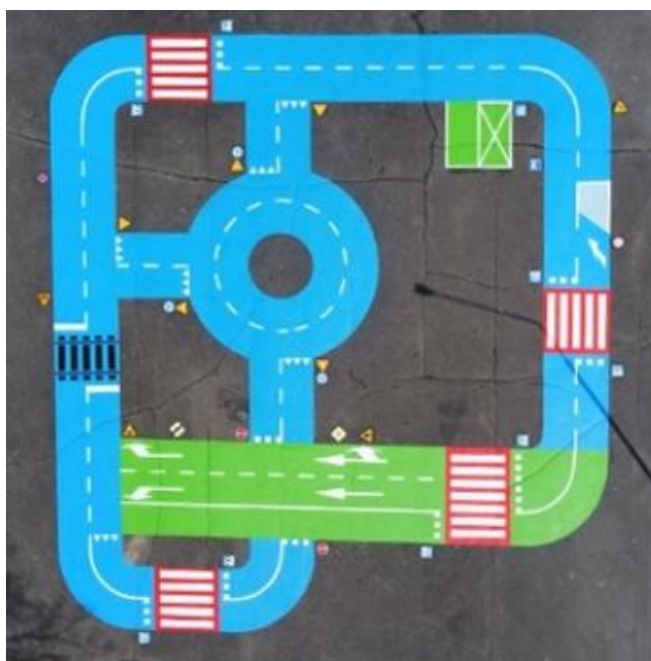

Nietypowe 05 20x20m

Przeznaczenie na zewnątrz: boiska, tereny przy placówkach oświatowych.

Materiał: malowanie trwałą specjalistyczną dwuskładnikową farbą poliuretanową wysokiej jakości.

Nawierzchnia: asfaltowa, betonowa, kostka brukowa najlepiej bez fazy,
(nie można malować: na sztucznej nawierzchni EPDM).