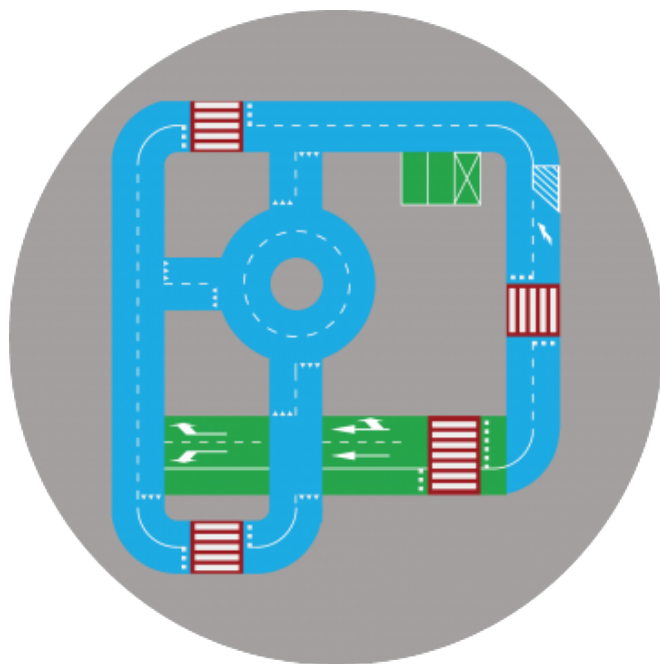

Nietypowe 05 20x20m

Przeznaczenie na zewnątrz: boiska, tereny przy placówkach oświatowych.

Materiał: malowanie trwałą specjalistyczną dwuskładnikową farbą poliuretanową wysokiej jakości.

Nawierzchnia: asfaltowa, betonowa, kostka brukowa najlepiej bez fazy,
(nie można malować: na sztucznej nawierzchni EPDM).

Gwarancja Standard: 2 lata

Gwarancja Premium: 5 lat - dopłata 30%

Cena obejmuje: malowanie ścieżek miasteczka, natomiast gry podwórkowe i znaki drogowe
tj. mobilne/z termoplastu/stałe, sygnalizacja, BRD i inne akcesoria można dokupić osobno.