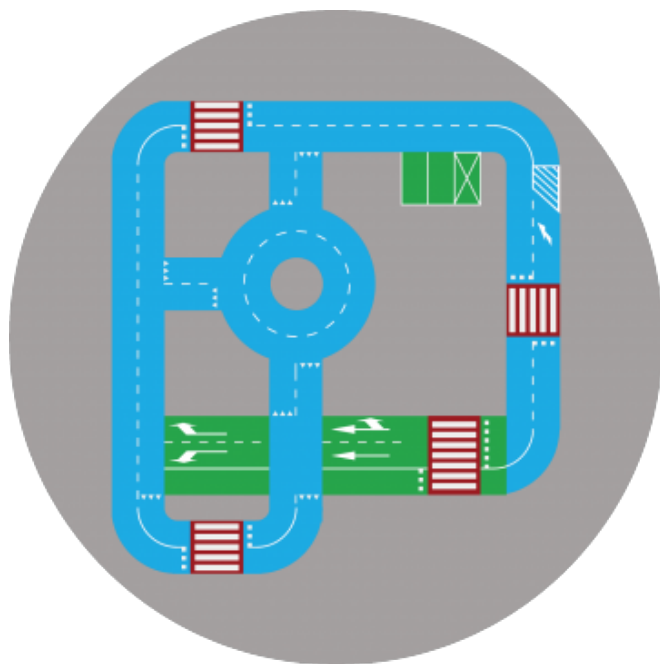

Nietypowe 05 20x20m

Przeznaczenie na zewnątrz: boiska, tereny przy placówkach oświatowych.

Materiał: malowanie trwałą specjalistyczną dwuskładnikową farbą poliuretanową wysokiej jakości.

Nawierzchnia: asfaltowa, betonowa, kostka brukowa najlepiej bez fazy,
(nie można malować: na sztucznej nawierzchni EPDM).

Gwarancja Standard: 2 lata

Gwarancja Premium: 5 lat - dopłata 30%

Cena obejmuje: malowanie ścieżek miasteczka, natomiast gry podwórkowe i znaki drogowe tj. mobilne/z termoplastu/stałe, sygnalizacja, BRD i inne akcesoria można dokupić osobno.