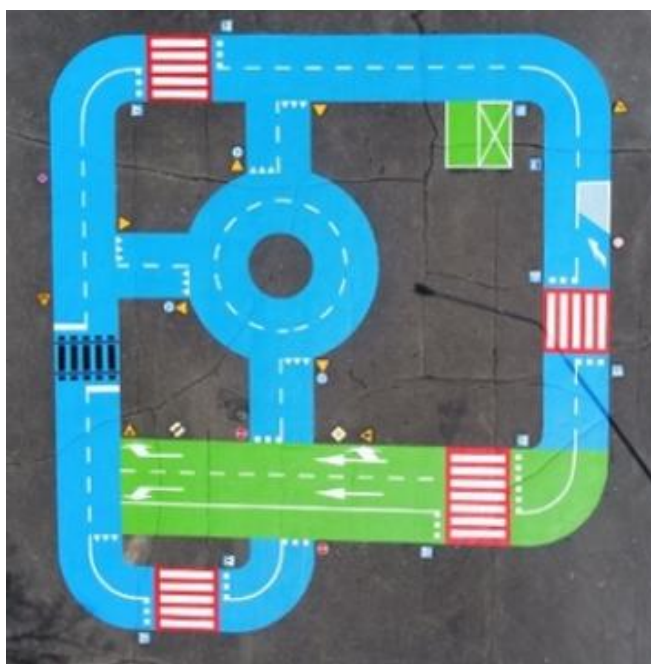

Nietypowe 05 20x20m

Przeznaczenie na zewnątrz: boiska, tereny przy placówkach oświatowych.

Materiał: malowanie trwałą specjalistyczną dwuskładnikową farbą poliuretanową wysokiej jakości.

Nawierzchnia: asfaltowa, betonowa, kostka brukowa najlepiej bez fazy,
(nie można malować: na sztucznej nawierzchni EPDM).

Gwarancja Standard: 2 lata

Gwarancja Premium: 5 lat - dopłata 30%

Cena obejmuje: malowanie ścieżek miasteczka, natomiast gry podwórkowe i znaki drogowe tj. mobilne/z termoplastu/stałe, sygnalizacja, BRD i inne akcesoria można dokupić osobno.