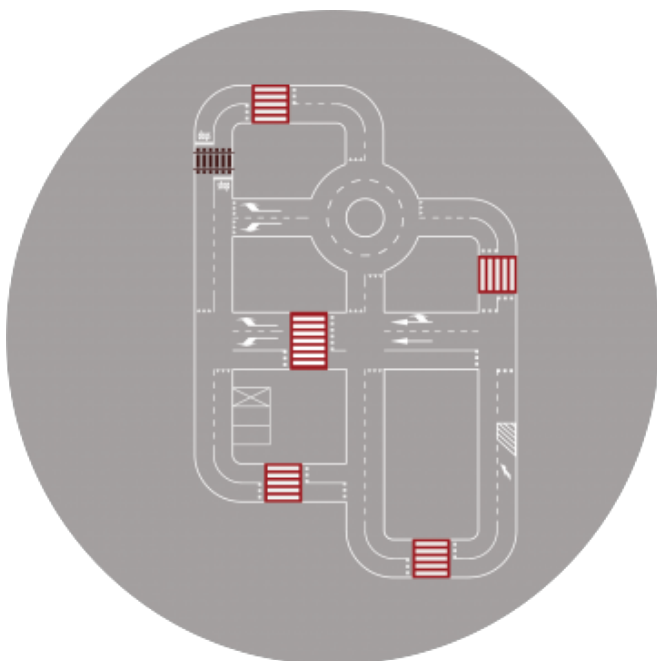

BIG3-obr 20x30m

Miasteczko rowerowe BIG3 w obrysie 20x30 m - to unikalne połączenie klasycznej idei miasteczka rowerowego z grami podwórkowymi. System kolorowych kropek okalających miasteczko oraz łączący pola zabaw, tworzy z projektowanej przestrzeni jedną wielką grę. Ruch pieszy przenika się z rowerowym, dając sposobność zabawy wielu uczestnikom jednocześnie. Jeżdżący na rowerach zdobywają doświadczenie oraz umiejętności poznając podstawowe zasady bezpieczeństwa i ruchu drogowego, za to piesi uczestnicy, mogą rozwijać wyobraźnię oraz wykonywać różne ćwiczenia fizyczne. Dzieci mogą w przyjemny sposób nauczyć się manewrów zgodnie z BRD, ponieważ najwyższym priorytetem jest bezpieczna jazda. Miasteczka w naszej ofercie występują w różnych wymiarach i odpowiednio dobranych konfiguracjach gier. Każde z nich dzięki modułowej budowie można łatwo dostosować do terenu na jakim ma powstać. Możliwy jest indywidualny wybór gier połączonych kropkami, tworzy on za każdym razem niepowtarzalną realizację. Uzupełnieniem projektów są ścieżki z kropek dookoła miasteczka, na których można rozgrywać różne scenariusze zabaw.

Stacjonarne miasteczko rowerowe BIG3 w obrysie 20x30 m

Przeznaczenie na zewnątrz: boiska, tereny przy placówkach oświatowych.

Materiał: malowanie trwałą specjalistyczną dwuskładnikową farbą poliuretanową wysokiej jakości.