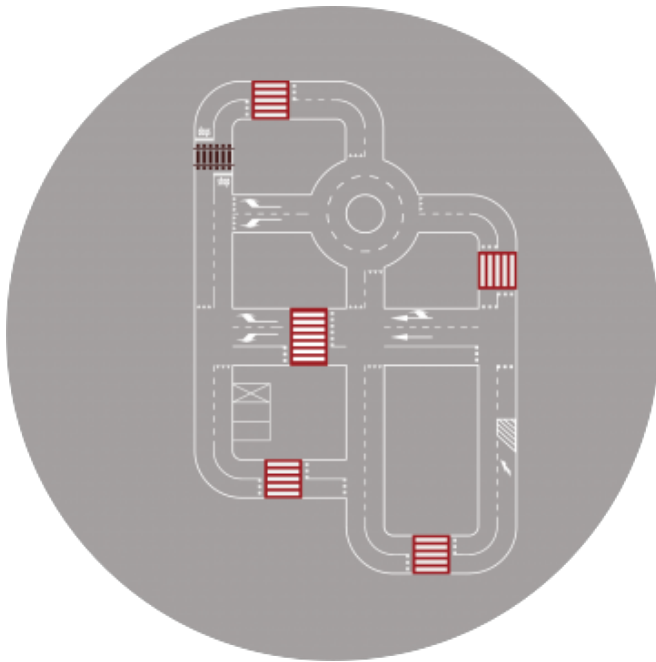

BIG3-obr 20x30m

Miasteczko rowerowe BIG3 w obrysie 20x30 m - to unikalne połączenie klasycznej idei miasteczka rowerowego z grami podwórkowymi. System kolorowych kropek okalających miasteczko oraz łączący pola zabaw, tworzy z projektowanej przestrzeni jedną wielką grę. Ruch pieszy przenika się z rowerowym, dając sposobność zabawy wielu uczestnikom jednocześnie. Jeżdżący na rowerach zdobywają doświadczenie oraz umiejętności poznając podstawowe zasady bezpieczeństwa i ruchu drogowego, za to piesi uczestnicy, mogą rozwijać wyobraźnię oraz wykonywać różne ćwiczenia fizyczne. Dzieci mogą w przyjemny sposób nauczyć się manewrów zgodnie z BRD, ponieważ najwyższym priorytetem jest bezpieczna jazda. Miasteczka w naszej ofercie występują w różnych wymiarach i odpowiednio dobranych konfiguracjach gier. Każde z nich dzięki modułowej budowie można łatwo dostosować do terenu na jakim ma powstać. Możliwy jest indywidualny wybór gier połączonych kropkami, tworzy on za każdym razem niepowtarzalną realizację. Uzupełnieniem projektów są ścieżki z kropek dookoła miasteczka, na których można rozgrywać różne scenariusze zabaw.

Stacjonarne miasteczko rowerowe BIG3 w obrysie 20x30 m

Przeznaczenie na zewnątrz: boiska, tereny przy placówkach oświatowych.

Materiał: malowanie trwałą specjalistyczną dwuskładnikową farbą poliuretanową wysokiej jakości.