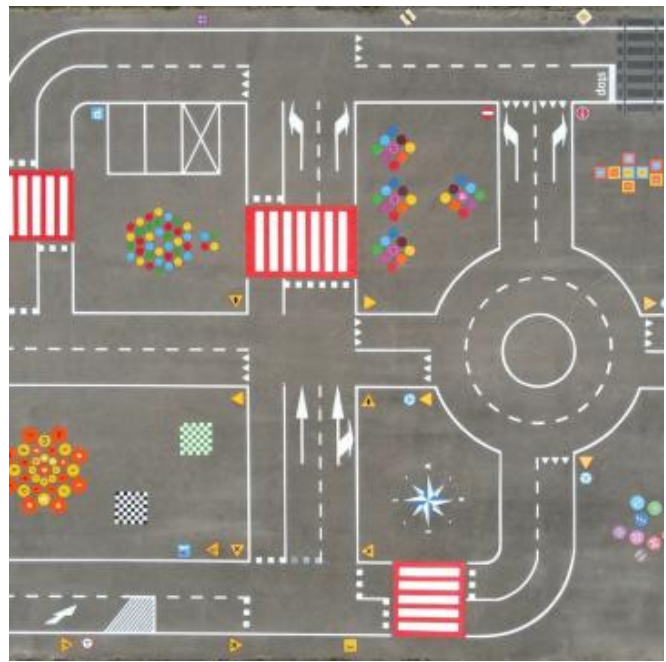

BIG3-obr 20x30m

Miasteczko rowerowe BIG3 w obrysie 20x30 m - to unikalne połączenie klasycznej idei miasteczka rowerowego z grami podwórkowymi. System kolorowych kropek okalających miasteczko oraz łączący pola zabaw, tworzy z projektowanej przestrzeni jedną wielką grę. Ruch pieszy przenika się z rowerowym, dając sposobność zabawy wielu uczestnikom jednocześnie. Jeżdżący na rowerach zdobywają doświadczenie oraz umiejętności poznając podstawowe zasady bezpieczeństwa i ruchu drogowego, za to piesi uczestnicy, mogą rozwijać wyobraźnię oraz wykonywać różne ćwiczenia fizyczne. Dzieci mogą w przyjemny sposób nauczyć się manewrów zgodnie z BRD, ponieważ najwyższym priorytetem jest bezpieczna jazda. Miasteczka w naszej ofercie występują w różnych wymiarach i odpowiednio dobranych konfiguracjach gier. Każde z nich dzięki modułowej budowie można łatwo dostosować do terenu na jakim ma powstać. Możliwy jest indywidualny wybór gier połączonych kropkami, tworzy on za każdym razem niepowtarzalną realizację. Uzupełnieniem projektów są ścieżki z kropek dookoła miasteczka, na których można rozgrywać różne scenariusze zabaw.

Stacjonarne miasteczko rowerowe BIG3 w obrysie 20x30 m

Przeznaczenie na zewnątrz: boiska, tereny przy placówkach oświatowych.

Materiał: malowanie trwałą specjalistyczną dwuskładnikową farbą poliuretanową wysokiej jakości.

Nawierzchnia: asfaltowa, betonowa, kostka brukowa najlepiej bez fazy, (nie można malować: na sztucznej nawierzchni EPDM).

Gwarancja Standard: 2 lata

Gwarancja Premium: 5 lat - dopłata 30%

Cena obejmuje: malowanie ścieżek miasteczka, natomiast gry podwórkowe i znaki drogowe tj. mobilne/z termoplastu/stałe, sygnalizacja, BRD i inne akcesoria można dokupić osobno. Wykonanie nawierzchni jest po stronie inwestora.