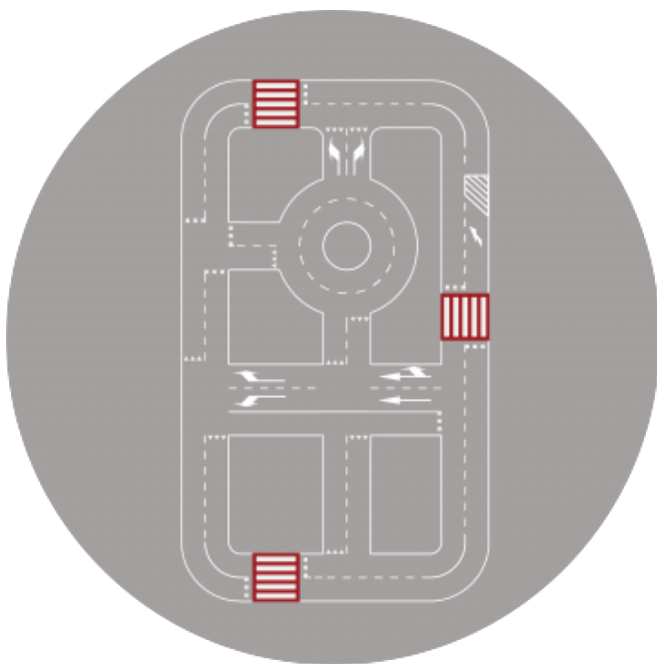

BIG2-obr 15x25m

Miasteczko rowerowe BIG2 w obrysie 15x25 m - to unikalne połączenie klasycznej idei miasteczka rowerowego z grami podwórkowymi. System kolorowych kropek okalających miasteczko oraz łączący pola zabaw, tworzy z projektowanej przestrzeni jedną wielką grę. Ruch pieszy przenika się z rowerowym, dając sposobność zabawy wielu uczestnikom jednocześnie. Jeżdżący na rowerach zdobywają doświadczenie oraz umiejętności poznając podstawowe zasady bezpieczeństwa i ruchu drogowego, za to piesi uczestnicy, mogą rozwijać wyobraźnię oraz wykonywać różne ćwiczenia fizyczne. Dzieci mogą w przyjemny sposób nauczyć się manewrów zgodnie z BRD, ponieważ najwyższym priorytetem jest bezpieczna jazda. Miasteczka w naszej ofercie występują w różnych wymiarach i odpowiednio dobranych konfiguracjach gier. Każde z nich dzięki modułowej budowie można łatwo dostosować do terenu na jakim ma powstać. Możliwy jest indywidualny wybór gier połączonych kropkami, tworzy on za każdym razem niepowtarzalną realizację. Uzupełnieniem projektów są ścieżki z kropek dookoła miasteczka, na których można rozgrywać różne scenariusze zabaw.

Stacjonarne miasteczko rowerowe BIG2 w obrysie 15x25 m

Przeznaczenie na zewnątrz: boiska, tereny przy placówkach oświatowych.

Materiał: malowanie trwałą specjalistyczną dwuskładnikową farbą poliuretanową wysokiej jakości.