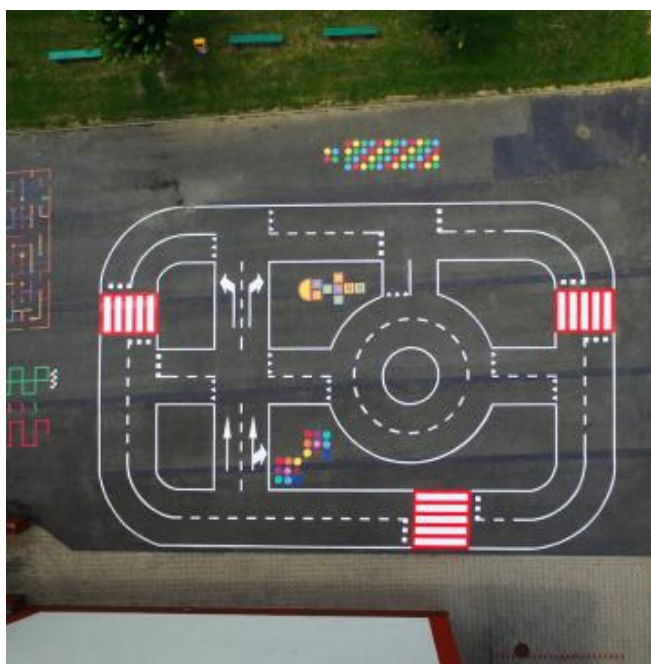

BIG2-obr 15x25m

Miasteczko rowerowe BIG2 w obrysie 15x25 m - to unikalne połączenie klasycznej idei miasteczka rowerowego z grami podwórkowymi. System kolorowych kropek okalających miasteczko oraz łączący pola zabaw, tworzy z projektowanej przestrzeni jedną wielką grę. Ruch pieszy przenika się z rowerowym, dając sposobność zabawy wielu uczestnikom jednocześnie. Jeżdżący na rowerach zdobywają doświadczenie oraz umiejętności poznając podstawowe zasady bezpieczeństwa i ruchu drogowego, za to piesi uczestnicy, mogą rozwijać wyobraźnię oraz wykonywać różne ćwiczenia fizyczne. Dzieci mogą w przyjemny sposób nauczyć się manewrów zgodnie z BRD, ponieważ najwyższym priorytetem jest bezpieczna jazda. Miasteczka w naszej ofercie występują w różnych wymiarach i odpowiednio dobranych konfiguracjach gier. Każde z nich dzięki modułowej budowie można łatwo dostosować do terenu na jakim ma powstać. Możliwy jest indywidualny wybór gier połączonych kropkami, tworzy on za każdym razem niepowtarzalną realizację. Uzupełnieniem projektów są ścieżki z kropek dookoła miasteczka, na których można rozgrywać różne scenariusze zabaw.

Stacjonarne miasteczko rowerowe BIG2 w obrysie 15x25 m

Przeznaczenie na zewnątrz: boiska, tereny przy placówkach oświatowych.

Materiał: malowanie trwałą specjalistyczną dwuskładnikową farbą poliuretanową wysokiej jakości.