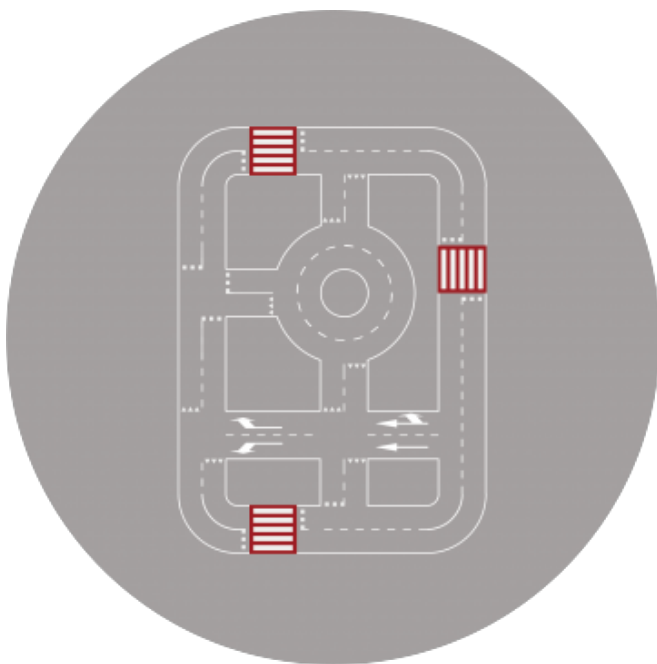

BIG1-obr 15x20m

Miasteczko rowerowe BIG1 w obrysie 15x20 m - to unikalne połączenie klasycznej idei miasteczka rowerowego z grami podwórkowymi. System kolorowych kropek okalających miasteczko oraz łączący pola zabaw, tworzy z projektowanej przestrzeni jedną wielką grę. Ruch pieszy przenika się z rowerowym, dając sposobność zabawy wielu uczestnikom jednocześnie. Jeżdżący na rowerach zdobywają doświadczenie oraz umiejętności poznając podstawowe zasady bezpieczeństwa i ruchu drogowego, za to piesi uczestnicy, mogą rozwijać wyobraźnię oraz wykonywać różne ćwiczenia fizyczne. Dzieci mogą w przyjemny sposób nauczyć się manewrów zgodnie z BRD, ponieważ najwyższym priorytetem jest bezpieczna jazda. Miasteczka w naszej ofercie występują w różnych wymiarach i odpowiednio dobranych konfiguracjach gier. Każde z nich dzięki modułowej budowie można łatwo dostosować do terenu na jakim ma powstać. Możliwy jest indywidualny wybór gier połączonych kropkami, tworzy on za każdym razem niepowtarzalną realizację. Uzupełnieniem projektów są ścieżki z kropek dookoła miasteczka, na których można rozgrywać różne scenariusze zabaw.

Stacjonarne miasteczko rowerowe BIG1 w obrysie 15x20 m

Przeznaczenie na zewnątrz: boiska, tereny przy placówkach oświatowych.

Materiał: malowanie trwałą specjalistyczną dwuskładnikową farbą poliuretanową wysokiej jakości.