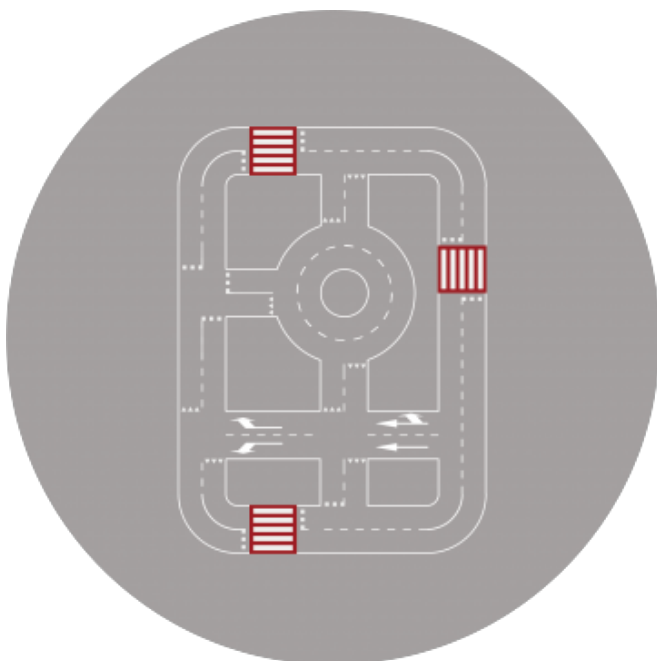

BIG1-obr 15x20m

Miasteczko rowerowe BIG1 w obrysie 15x20 m - to unikalne połączenie klasycznej idei miasteczka rowerowego z grami podwórkowymi. System kolorowych kropek okalających miasteczko oraz łączący pola zabaw, tworzy z projektowanej przestrzeni jedną wielką grę. Ruch pieszy przenika się z rowerowym, dając sposobność zabawy wielu uczestnikom jednocześnie. Jeżdżący na rowerach zdobywają doświadczenie oraz umiejętności poznając podstawowe zasady bezpieczeństwa i ruchu drogowego, za to piesi uczestnicy, mogą rozwijać wyobraźnię oraz wykonywać różne ćwiczenia fizyczne. Dzieci mogą w przyjemny sposób nauczyć się manewrów zgodnie z BRD, ponieważ najwyższym priorytetem jest bezpieczna jazda. Miasteczka w naszej ofercie występują w różnych wymiarach i odpowiednio dobranych konfiguracjach gier. Każde z nich dzięki modułowej budowie można łatwo dostosować do terenu na jakim ma powstać. Możliwy jest indywidualny wybór gier połączonych kropkami, tworzy on za każdym razem niepowtarzalną realizację. Uzupełnieniem projektów są ścieżki z kropek dookoła miasteczka, na których można rozgrywać różne scenariusze zabaw.

Stacjonarne miasteczko rowerowe BIG1 w obrysie 15x20 m

Przeznaczenie na zewnątrz: boiska, tereny przy placówkach oświatowych.

Materiał: malowanie trwałą specjalistyczną dwuskładnikową farbą poliuretanową wysokiej jakości.