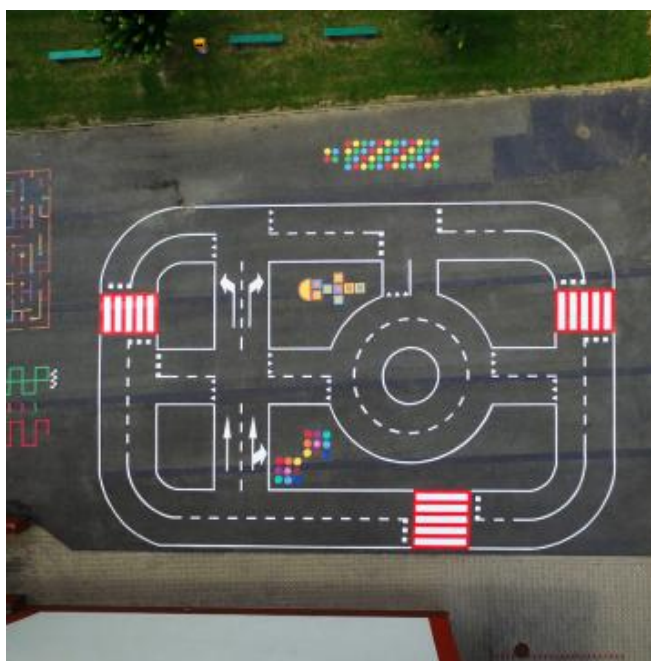

BIG1-obr 15x20m

Miasteczko rowerowe BIG1 w obrysie 15x20 m - to unikalne połączenie klasycznej idei miasteczka rowerowego z grami podwórkowymi. System kolorowych kropek okalających miasteczko oraz łączący pola zabaw, tworzy z projektowanej przestrzeni jedną wielką grę. Ruch pieszy przenika się z rowerowym, dając sposobność zabawy wielu uczestnikom jednocześnie. Jeżdżący na rowerach zdobywają doświadczenie oraz umiejętności poznając podstawowe zasady bezpieczeństwa i ruchu drogowego, za to piesi uczestnicy, mogą rozwijać wyobraźnię oraz wykonywać różne ćwiczenia fizyczne. Dzieci mogą w przyjemny sposób nauczyć się manewrów zgodnie z BRD, ponieważ najwyższym priorytetem jest bezpieczna jazda. Miasteczka w naszej ofercie występują w różnych wymiarach i odpowiednio dobranych konfiguracjach gier. Każde z nich dzięki modułowej budowie można łatwo dostosować do terenu na jakim ma powstać. Możliwy jest indywidualny wybór gier połączonych kropkami, tworzy on za każdym razem niepowtarzalną realizację. Uzupełnieniem projektów są ścieżki z kropek dookoła miasteczka, na których można rozgrywać różne scenariusze zabaw.

Stacjonarne miasteczko rowerowe BIG1 w obrysie 15x20 m

Przeznaczenie na zewnątrz: boiska, tereny przy placówkach oświatowych.

Materiał: malowanie trwałą specjalistyczną dwuskładnikową farbą poliuretanową wysokiej jakości.