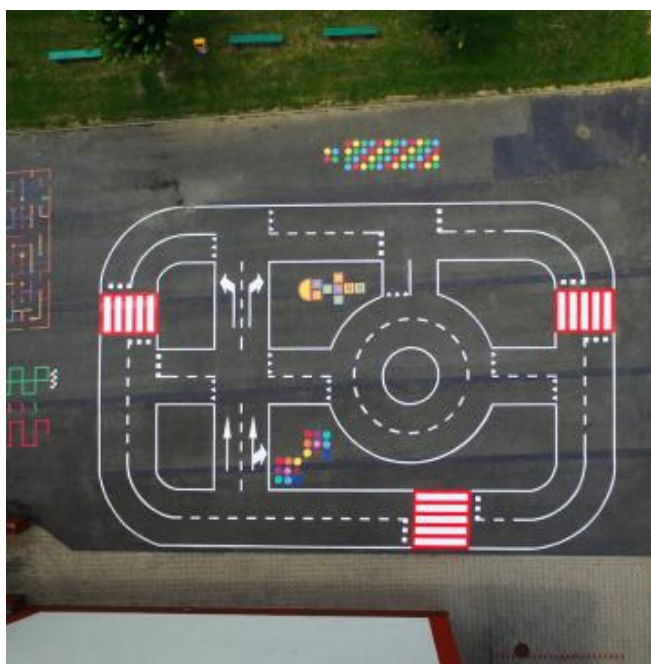

BIG1-obr 15x20m

Miasteczko rowerowe BIG1 w obrysie 15x20 m - to unikalne połączenie klasycznej idei miasteczka rowerowego z grami podwórkowymi. System kolorowych kropek okalających miasteczko oraz łączący pola zabaw, tworzy z projektowanej przestrzeni jedną wielką grę. Ruch pieszy przenika się z rowerowym, dając sposobność zabawy wielu uczestnikom jednocześnie. Jeżdżący na rowerach zdobywają doświadczenie oraz umiejętności poznając podstawowe zasady bezpieczeństwa i ruchu drogowego, za to piesi uczestnicy, mogą rozwijać wyobraźnię oraz wykonywać różne ćwiczenia fizyczne. Dzieci mogą w przyjemny sposób nauczyć się manewrów zgodnie z BRD, ponieważ najwyższym priorytetem jest bezpieczna jazda. Miasteczka w naszej ofercie występują w różnych wymiarach i odpowiednio dobranych konfiguracjach gier. Każde z nich dzięki modułowej budowie można łatwo dostosować do terenu na jakim ma powstać. Możliwy jest indywidualny wybór gier połączonych kropkami, tworzy on za każdym razem niepowtarzalną realizację. Uzupełnieniem projektów są ścieżki z kropek dookoła miasteczka, na których można rozgrywać różne scenariusze zabaw.

Stacjonarne miasteczko rowerowe BIG1 w obrysie 15x20 m

Przeznaczenie na zewnątrz: boiska, tereny przy placówkach oświatowych.

Materiał: malowanie trwałą specjalistyczną dwuskładnikową farbą poliuretanową wysokiej jakości.