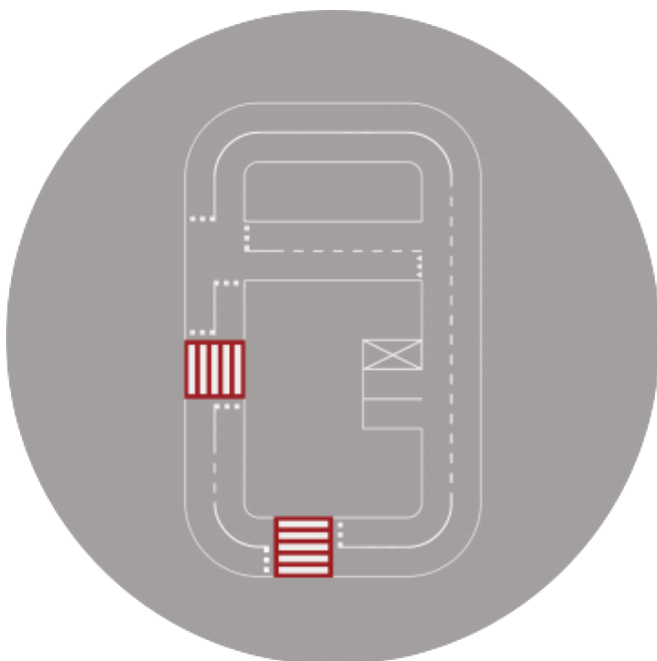

BIG0-obr 11x18m

Miasteczko rowerowe BIG0 w obrysie 11x18 m - to unikalne połączenie klasycznej idei miasteczka rowerowego z grami podwórkowymi. System kolorowych kropek okalających miasteczko oraz łączący pola zabaw, tworzy z projektowanej przestrzeni jedną wielką grę. Ruch pieszy przenika się z rowerowym, dając sposobność zabawy wielu uczestnikom jednocześnie. Jeżdżący na rowerach zdobywają doświadczenie oraz umiejętności poznając podstawowe zasady bezpieczeństwa i ruchu drogowego, za to piesi uczestnicy, mogą rozwijać wyobraźnię oraz wykonywać różne ćwiczenia fizyczne. Dzieci mogą w przyjemny sposób nauczyć się manewrów zgodnie z BRD, ponieważ najwyższym **priorytetem jest bezpieczna jazda**. Miasteczka w naszej ofercie **występują w różnych wymiarach** i odpowiednio dobranych konfiguracjach gier. Każde z nich dzięki modułowej budowie można łatwo dostosować do terenu na jakim ma powstać. Możliwy jest indywidualny wybór gier połączonych kropkami, tworzy on za każdym razem niepowtarzalną realizację. Uzupełnieniem projektów są ścieżki z kropek dookoła miasteczka, na których można **rozgrywać różne scenariusze zabaw**.

Stacjonarne miasteczko rowerowe BIG0 w obrysie 11x18 m

Przeznaczenie na zewnątrz: boiska, tereny przy placówkach oświatowych.

Materiał: malowanie trwałą specjalistyczną dwuskładnikową farbą poliuretanową wysokiej jakości.