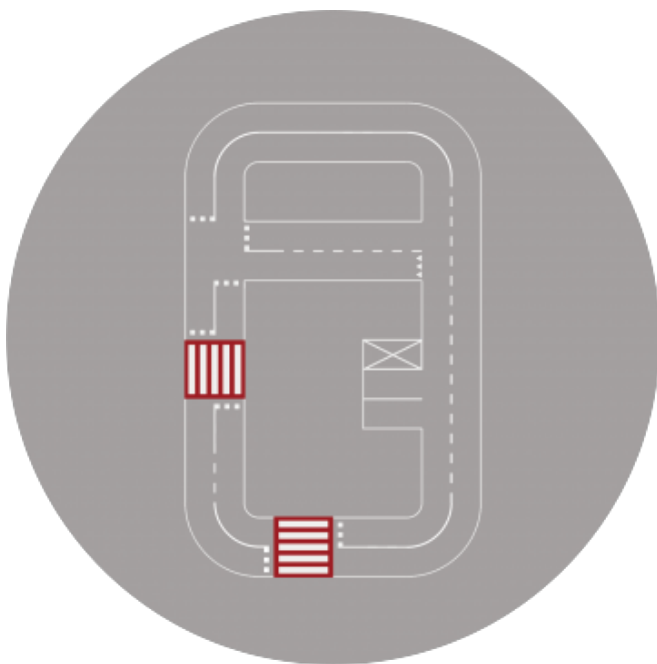

## BIG0-obr 11x18m

**Miasteczko rowerowe BIG0 w obrysie 11x18 m** - to unikalne połączenie klasycznej idei miasteczka rowerowego z grami podwórkowymi. System kolorowych kropek okalających miasteczko oraz łączący pola zabaw, tworzy z projektowanej przestrzeni jedną wielką grę. Ruch pieszy przenika się z rowerowym, dając sposobność zabawy wielu uczestnikom jednocześnie. Jeżdżący na rowerach zdobywają doświadczenie oraz umiejętności poznając podstawowe zasady bezpieczeństwa i ruchu drogowego, za to piesi uczestnicy, mogą rozwijać wyobraźnię oraz wykonywać różne ćwiczenia fizyczne. Dzieci mogą w przyjemny sposób nauczyć się manewrów zgodnie z BRD, ponieważ najwyższym **priorytetem jest bezpieczna jazda**. Miasteczka w naszej ofercie **występują w różnych wymiarach** i odpowiednio dobranych konfiguracjach gier. Każde z nich dzięki modułowej budowie można łatwo dostosować do terenu na jakim ma powstać. Możliwy jest indywidualny wybór gier połączonych kropkami, tworzy on za każdym razem niepowtarzalną realizację. Uzupełnieniem projektów są ścieżki z kropek dookoła miasteczka, na których można **rozgrywać różne scenariusze zabaw**.

### Stacjonarne miasteczko rowerowe BIG0 w obrysie 11x18 m

**Przeznaczenie na zewnątrz:** boiska, tereny przy placówkach oświatowych.

**Materiał:** malowanie trwałą specjalistyczną dwuskładnikową farbą poliuretanową wysokiej jakości.