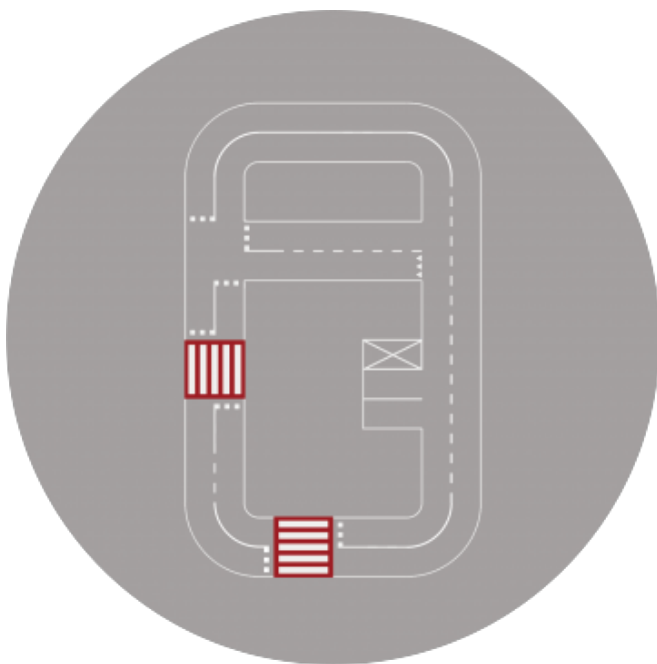

BIG0-obr 11x18m

Miasteczko rowerowe BIG0 w obrysie 11x18 m - to unikalne połączenie klasycznej idei miasteczka rowerowego z grami podwórkowymi. System kolorowych kropek okalających miasteczko oraz łączący pola zabaw, tworzy z projektowanej przestrzeni jedną wielką grę. Ruch pieszy przenika się z rowerowym, dając sposobność zabawy wielu uczestnikom jednocześnie. Jeżdżący na rowerach zdobywają doświadczenie oraz umiejętności poznając podstawowe zasady bezpieczeństwa i ruchu drogowego, za to piesi uczestnicy, mogą rozwijać wyobraźnię oraz wykonywać różne ćwiczenia fizyczne. Dzieci mogą w przyjemny sposób nauczyć się manewrów zgodnie z BRD, ponieważ najwyższym **priorytetem jest bezpieczna jazda**. Miasteczka w naszej ofercie **występują w różnych wymiarach** i odpowiednio dobranych konfiguracjach gier. Każde z nich dzięki modułowej budowie można łatwo dostosować do terenu na jakim ma powstać. Możliwy jest indywidualny wybór gier połączonych kropkami, tworzy on za każdym razem niepowtarzalną realizację. Uzupełnieniem projektów są ścieżki z kropek dookoła miasteczka, na których można **rozgrywać różne scenariusze zabaw**.

Stacjonarne miasteczko rowerowe BIG0 w obrysie 11x18 m

Przeznaczenie na zewnątrz: boiska, tereny przy placówkach oświatowych.

Materiał: malowanie trwałą specjalistyczną dwuskładnikową farbą poliuretanową wysokiej jakości.