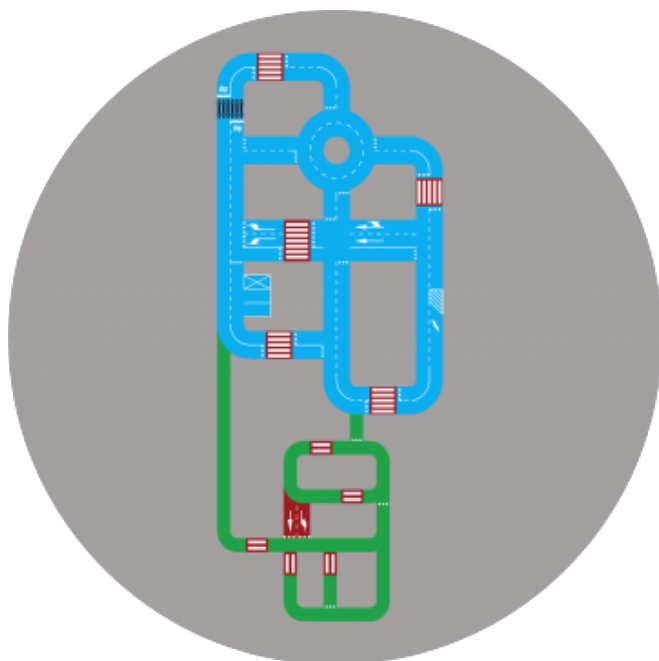

Nietypowe 06 25x47 m

Przeznaczenie na zewnątrz: boiska, tereny przy placówkach oświatowych.

Materiał: malowanie trwałą specjalistyczną dwuskładnikową farbą poliuretanową wysokiej jakości.

Nawierzchnia: asfaltowa, betonowa, kostka brukowa najlepiej bez fazy,
(nie można malować: na sztucznej nawierzchni EPDM).

Gwarancja Standard: 2 lata

Gwarancja Premium: 5 lat - dopłata 30%

Cena obejmuje: malowanie ścieżek miasteczka, natomiast gry podwórkowe i znaki drogowe
tj. mobilne/z termoplastu/stałe, sygnalizacja, BRD i inne akcesoria można dokupić osobno.