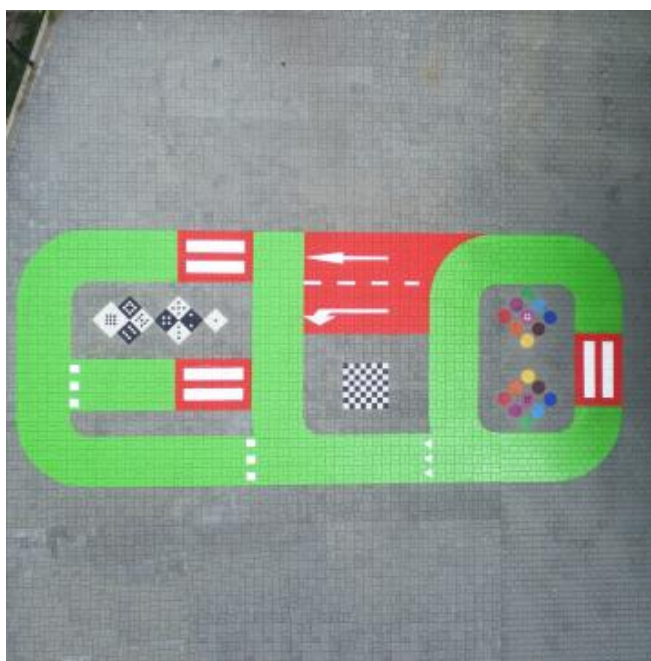

## ELO0 7x14 m

**Miasteczko rowerowe ELO0 7x14 m** to najmniejsze miasteczko z kategorii ELO jakie oferujemy. Jest przeznaczone dla naprawdę małych powierzchni i zaprojektowane tak, by jak najlepiej ją wykorzystać, i dać dzieciom możliwość maksymalnego ruchu na małych rowerach. Polecane dla Klientów dysponujących małą powierzchnią, czy ograniczonym budżetem.

### Stacjonarne miasteczko rowerowe ELO0 7x14 m

**Przeznaczenie na zewnątrz:** boiska, tereny przy placówkach oświatowych.

**Materiał:** malowanie trwałą specjalistyczną dwuskładnikową farbą poliuretanową wysokiej jakości.

**Nawierzchnia:** asfaltowa, betonowa, kostka brukowa najlepiej bez fazy,  
(nie można malować: na sztucznej nawierzchni EPDM).

**Gwarancja Standard: 2 lata**

**Gwarancja Premium: 5 lat - dopłata 30%**

**Cena obejmuje:** malowanie ścieżek miasteczka, natomiast gry podwórkowe i znaki drogowe tj. mobilne/z termoplastu/stałe, sygnalizacja, BRD i inne akcesoria można dokupić osobno.