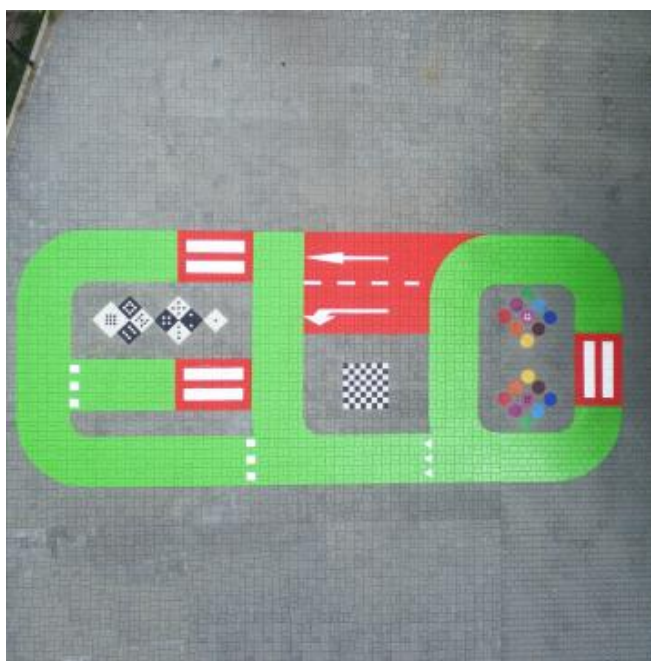

## ELO0 7x14 m

**Miasteczko rowerowe ELO0 7x14 m** to najmniejsze miasteczko z kategorii ELO jakie oferujemy. Jest przeznaczone dla naprawdę małych powierzchni i zaprojektowane tak, by jak najlepiej ją wykorzystać, i dać dzieciom możliwość maksymalnego ruchu na małych rowerach. Polecane dla klientów dysponujących małą powierzchnią, czy ograniczonym budżetem.

### Stacjonarne miasteczko rowerowe ELO0 7x14 m

**Przeznaczenie na zewnątrz:** boiska, tereny przy placówkach oświatowych.

**Materiał:** malowanie trwałą specjalistyczną dwuskładnikową farbą poliuretanową wysokiej jakości.

**Nawierzchnia:** asfaltowa, betonowa, kostka brukowa najlepiej bez fazy,  
(nie można malować: na sztucznej nawierzchni EPDM).

**Gwarancja Standard: 2 lata**

**Gwarancja Premium: 5 lat - dopłata 30%**

**Cena obejmuje:** malowanie ścieżek miasteczka, natomiast gry podwórkowe i znaki drogowe tj. mobilne/z termoplastu/stałe, sygnalizacja, BRD i inne akcesoria można dokupić osobno.