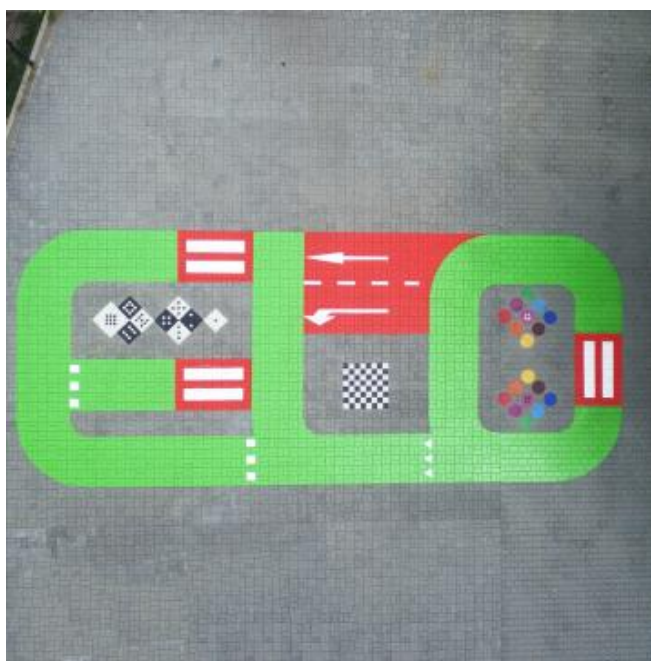

ELO0 7x14 m

Miasteczko rowerowe ELO0 7x14 m to najmniejsze miasteczko z kategorii ELO jakie oferujemy. Jest przeznaczone dla naprawę małych powierzchni i zaprojektowane tak, by jak najlepiej ją wykorzystać, i dać dzieciom możliwość maksymalnego ruchu na małych rowerach. Polecane dla klientów dysponujących małą powierzchnią, czy ograniczonym budżetem.