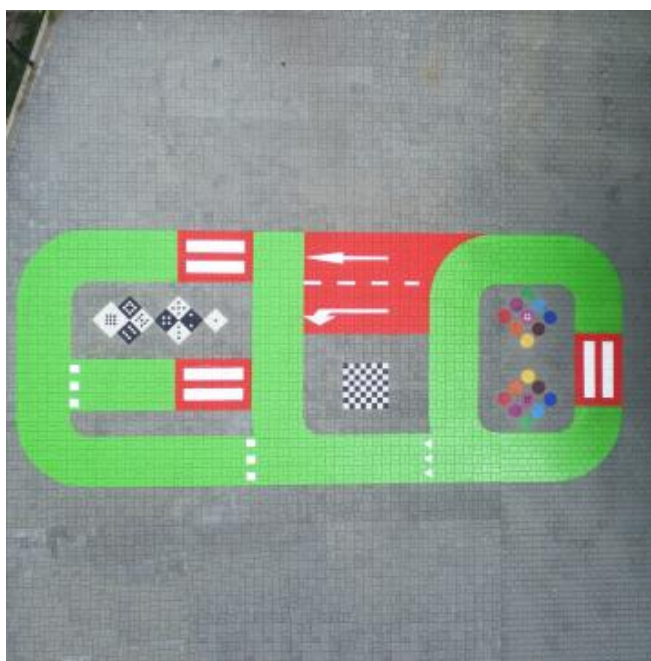

ELO0 7x14 m

Miasteczko rowerowe ELO0 7x14 m to najmniejsze miasteczko z kategorii ELO jakie oferujemy. Jest przeznaczone dla naprawdę małych powierzchni i zaprojektowane tak, by jak najlepiej ją wykorzystać, i dać dzieciom możliwość maksymalnego ruchu na małych rowerach. Polecane dla klientów dysponujących małą powierzchnią, czy ograniczonym budżetem.

Stacjonarne miasteczko rowerowe ELO0 7x14 m

Przeznaczenie na zewnątrz: boiska, tereny przy placówkach oświatowych.

Materiał: malowanie trwałą specjalistyczną dwuskładnikową farbą poliuretanową wysokiej jakości.

Nawierzchnia: asfaltowa, betonowa, kostka brukowa najlepiej bez fazy,
(nie można malować: na sztucznej nawierzchni EPDM).

Gwarancja Standard: 2 lata

Gwarancja Premium: 5 lat - dopłata 30%

Cena obejmuje: malowanie ścieżek miasteczka, natomiast gry podwórkowe i znaki drogowe tj. mobilne/z termoplastu/stałe, sygnalizacja, BRD i inne akcesoria można dokupić osobno.

Aplikacja online do gier podwórkowych: muzyka, stoper, losowanie twistera i kostki - [9dots.pl/click-and-play](https://www.9dots.pl/click-and-play) [5]

Odnośniki

[1] <https://strefygier.pl/pl/p/Zestaw-ELO-0-14-szt.-/385>