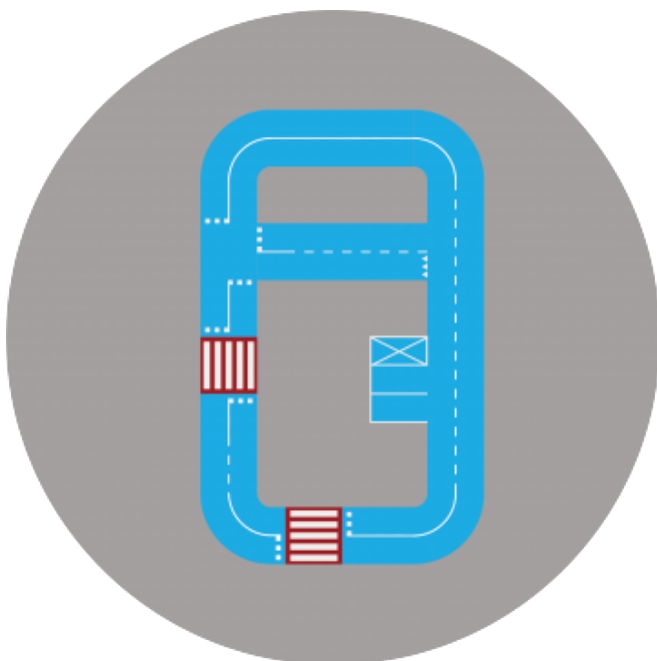

BIG0 11x18m

Miasteczko miasteczko rowerowe BIG0 11x18m - to najmniejsze dostępne funkcjonalne miasteczko z ruchem dwukierunkowym, wykorzystujące więcej elementów spotykanych w sytuacjach drogowych, przeznaczone dla starszych dzieci. System kolorowych kropek okalających miasteczko oraz łączący pola zabaw, tworzy z projektowanej przestrzeni jedną wielką grę. Ruch pieszy przenika się z rowerowym, dając sposobność zabawy wielu uczestnikom jednocześnie.

Stacjonarne miasteczko rowerowe BIG0 11x18 m

Przeznaczenie na zewnątrz: boiska, tereny przy placówkach oświatowych.

Materiał: malowanie trwałą specjalistyczną dwuskładnikową farbą poliuretanową wysokiej jakości.