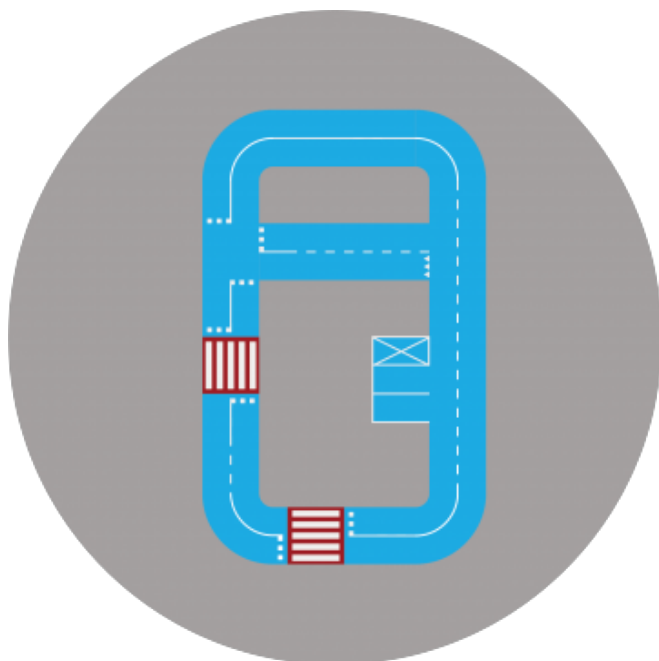

BIG0 11x18m

Miasteczko miasteczko rowerowe BIG0 11x18m - to najmniejsze dostępne funkcjonalne miasteczko z ruchem dwukierunkowym, wykorzystujące więcej elementów spotykanych w sytuacjach drogowych, przeznaczone dla starszych dzieci. System kolorowych kropek okalających miasteczko oraz łączący pola zabaw, tworzy z projektowanej przestrzeni jedną wielką grę. Ruch pieszy przenika się z rowerowym, dając sposobność zabawy wielu uczestnikom jednocześnie.

Stacjonarne miasteczko rowerowe BIG0 11x18 m

Przeznaczenie na zewnątrz: boiska, tereny przy placówkach oświatowych.

Materiał: malowanie trwałą specjalistyczną dwuskładnikową farbą poliuretanową wysokiej jakości.