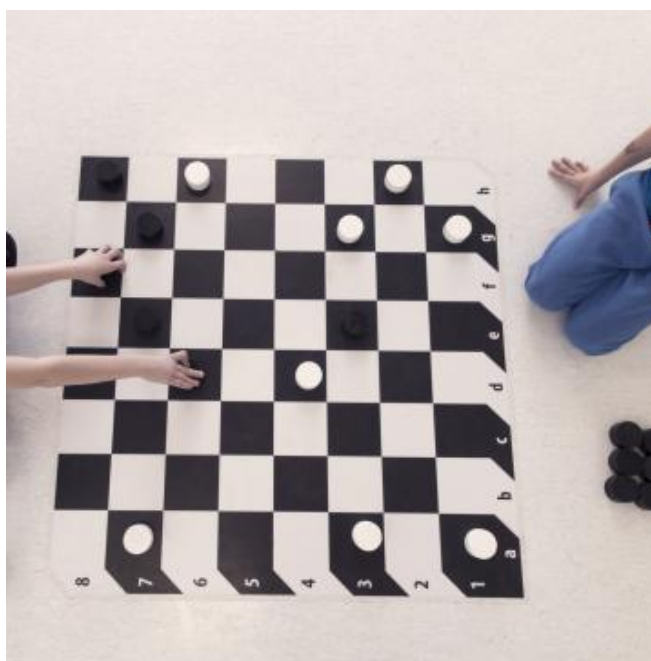

## Szachownica

**Szachownica 100x100 cm** - naklejka podłogowa/gra korytarzowa - gra toczy się na czarnych lub na białych polach do rozgrywania gry w szachy, gry w warcaby.

### Skompletuj z:

Figury szachowe 21 cm. - <https://strefygier.pl/pl/p/Figury-szachowe-21-cm/358> [1]

Piony do warcab 24 szt. - <https://strefygier.pl/pl/p/Piony-do-warcab-24-szt./59> [2]

**Przeznaczenie wewnątrz budynku:** placówki oświatowe, centra handlowe, przychodnie, sale zabaw.

**Materiał:** folia samoprzylepna zabezpieczona antypoślizgowym laminatem. Gry są łatwe w montażu - składają się z małych elementów, łatwych do przyklejenia do 40 cm lub w całości do 130 cm szer.

**Nawierzchnia:** gładkie wykładziny PCV, lastrico, panele, płytki ceramiczne, marmur, parkiet.