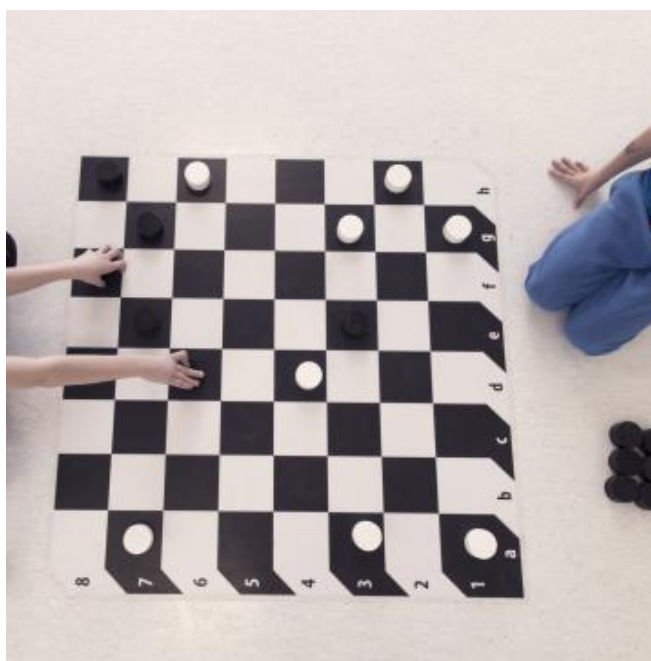

Szachownica

Szachownica 100x100 cm - naklejka podłogowa/gra korytarzowa - gra toczy się na czarnych lub na białych polach do rozgrywania gry w szachy, gry w warcaby.

Skompletuj z:

Figury szachowe 21 cm. - <https://strefygier.pl/pl/p/Figury-szachowe-21-cm/358> [1]

Piony do warcab 24 szt. - <https://strefygier.pl/pl/p/Piony-do-warcab-24-szt./59> [2]

Przeznaczenie wewnątrz budynku: placówki oświatowe, centra handlowe, przychodnie, sale zabaw.

Materiał: folia samoprzylepna zabezpieczona antypoślizgowym laminatem. Gry są łatwe w montażu - składają się z małych elementów, łatwych do przyklejenia do 40 cm lub w całości do 130 cm szer.