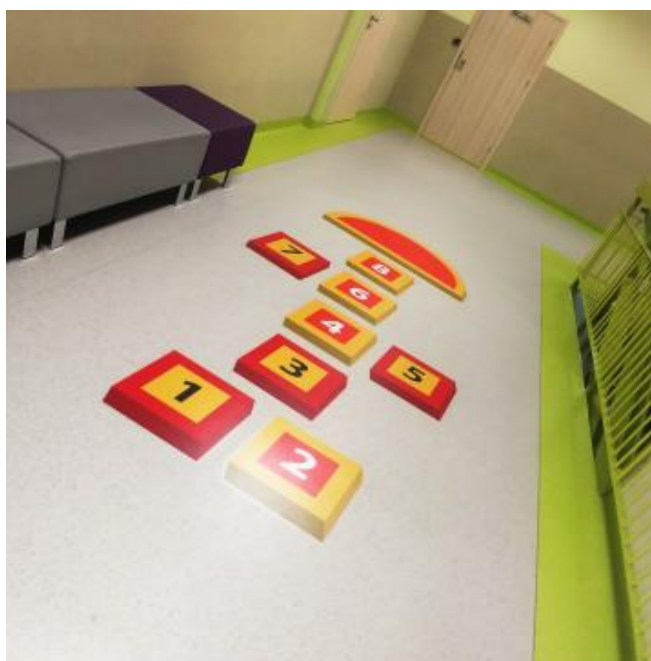

## Klasy 3D Pomarańczowe

**Klasy 3D Pomarańczowe** - naklejka podłogowa/gra korytarzowa wymiary zależne od ułożenia: 90x280 cm lub 120x240 cm

**Przeznaczenie wewnątrz budynku:** placówki oświatowe, centra handlowe, przychodnie, sale zabaw.

**Materiał:** folia samoprzylepna zabezpieczona antypoślizgowym laminatem. Gry są łatwe w montażu - składają się z małych elementów, łatwych do przyklejenia do 40 cm lub w całości do 130 cm szer.

**Nawierzchnia:** gładkie wykładziny PCV, lastrico, panele, płytki ceramiczne, marmur, parkiet.