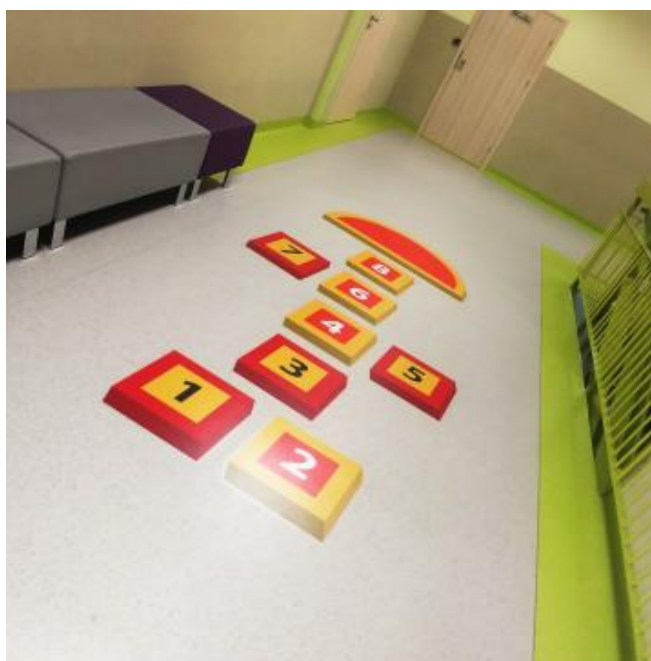

Klasy 3D Pomarańczowe

Klasy 3D Pomarańczowe - naklejka podłogowa/gra korytarzowa wymiary zależne od ułożenia: 90x280 cm lub 120x240 cm

Przeznaczenie wewnątrz budynku: placówki oświatowe, centra handlowe, przychodnie, sale zabaw.

Materiał: folia samoprzylepna zabezpieczona antypoślizgowym laminatem. Gry są łatwe w montażu - składają się z małych elementów, łatwych do przyklejenia do 40 cm lub w całości do 130 cm szer.

Nawierzchnia: gładkie wykładziny PCV, lastrico, panele, płytki ceramiczne, marmur, parkiet.