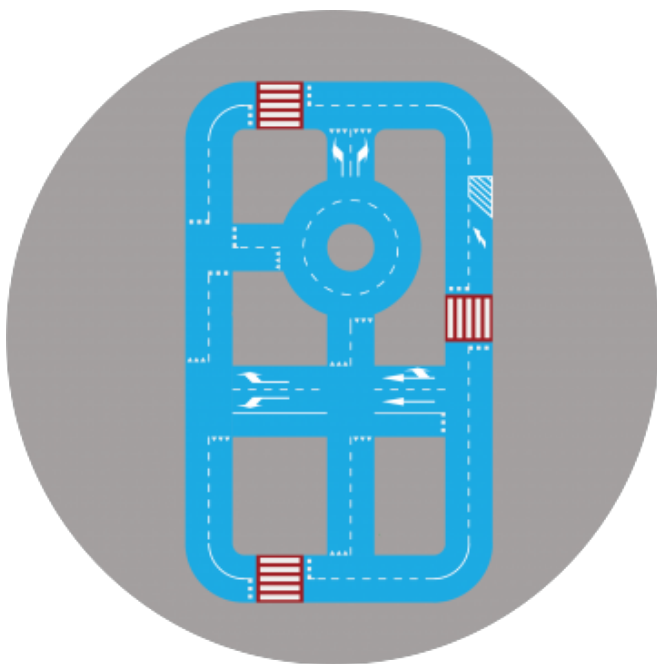

BIG2 15x25m

Miasteczko rowerowe BIG2 15x25m to niebieskie miasteczko, z ruchem dwukierunkowym, wykorzystujące dużo elementów spotykanych w sytuacjach drogowych, przeznaczone dla starszych dzieci. Unikalne połączenie klasycznej idei miasteczka rowerowego z grami podwórkowymi. System kolorowych kropek okalających miasteczko oraz łączący pola zabaw, tworzy z projektowanej przestrzeni jedną wielką grę. Ruch pieszy przenika się z rowerowym, dając sposobność zabawy wielu uczestnikom jednocześnie. Jeżdżący na rowerach zdobywają doświadczenie oraz umiejętności poznając podstawowe zasady bezpieczeństwa i ruchu drogowego, za to piesi uczestnicy, mogą rozwijać wyobraźnię oraz wykonywać różne ćwiczenia fizyczne.

Stacjonarne miasteczko rowerowe BIG2 15x25 m

Przeznaczenie na zewnątrz: boiska, tereny przy placówkach oświatowych.

Materiał: malowanie trwałą specjalistyczną dwuskładnikową farbą poliuretanową wysokiej jakości.