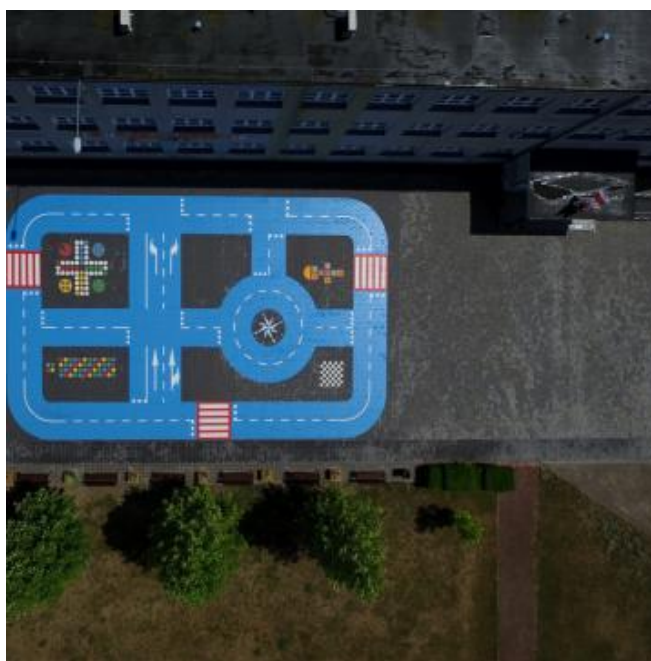

BIG2 15x25m

Miasteczko rowerowe BIG2 15x25m to niebieskie miasteczko, z ruchem dwukierunkowym, wykorzystujące dużo elementów spotykanych w sytuacjach drogowych, przeznaczone dla starszych dzieci. Unikalne połączenie klasycznej idei miasteczka rowerowego z grami podwórkowymi. System kolorowych kropek okalających miasteczko oraz łączący pola zabaw, tworzy z projektowanej przestrzeni jedną wielką grę. Ruch pieszy przenika się z rowerowym, dając sposobność zabawy wielu uczestnikom jednocześnie. Jeżdżący na rowerach zdobywają doświadczenie oraz umiejętności poznając podstawowe zasady bezpieczeństwa i ruchu drogowego, za to piesi uczestnicy, mogą rozwijać wyobraźnię oraz wykonywać różne ćwiczenia fizyczne.

Stacjonarne miasteczko rowerowe BIG2 15x25 m

Przeznaczenie na zewnątrz: boiska, tereny przy placówkach oświatowych.

Materiał: malowanie trwałą specjalistyczną dwuskładnikową farbą poliuretanową wysokiej jakości.