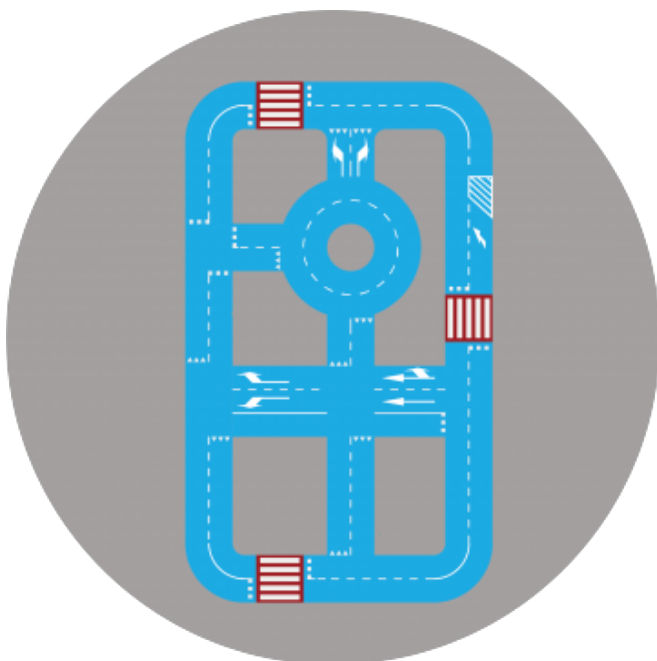

BIG2 15x25m

Miasteczko rowerowe BIG2 15x25m to niebieskie miasteczko, z ruchem dwukierunkowym, wykorzystujące dużo elementów spotykanych w sytuacjach drogowych, przeznaczone dla starszych dzieci. Unikalne połączenie klasycznej idei miasteczka rowerowego z grami podwórkowymi. System kolorowych kropek okalających miasteczko oraz łączący pola zabaw, tworzy z projektowanej przestrzeni jedną wielką grę. Ruch pieszy przenika się z rowerowym, dając sposobność zabawy wielu uczestnikom jednocześnie. Jeżdżący na rowerach zdobywają doświadczenie oraz umiejętności poznając podstawowe zasady bezpieczeństwa i ruchu drogowego, za to piesi uczestnicy, mogą rozwijać wyobraźnię oraz wykonywać różne ćwiczenia fizyczne.

Stacjonarne miasteczko rowerowe BIG2 15x25 m

Przeznaczenie na zewnątrz: boiska, tereny przy placówkach oświatowych.

Materiał: malowanie trwałą specjalistyczną dwuskładnikową farbą poliuretanową wysokiej jakości.