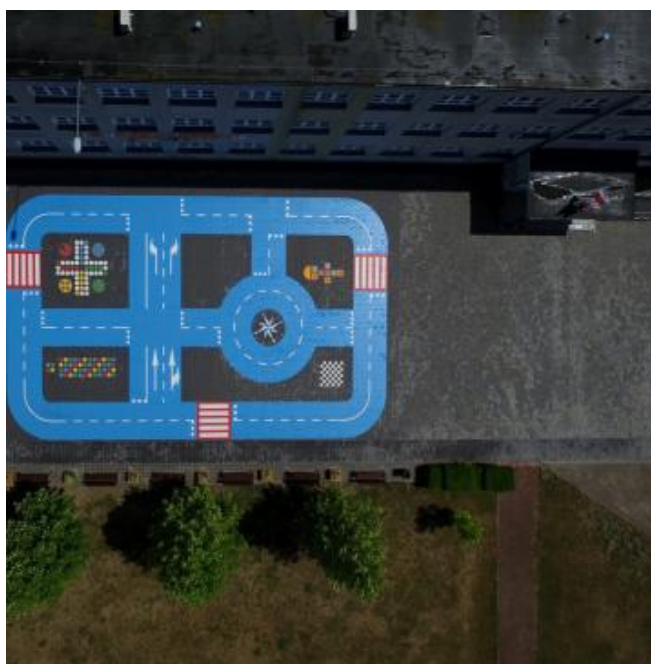

BIG2 15x25m

Miasteczko rowerowe BIG2 15x25m to niebieskie miasteczko, z ruchem dwukierunkowym, wykorzystujące dużo elementów spotykanych w sytuacjach drogowych, przeznaczone dla starszych dzieci. Unikalne połączenie klasycznej idei miasteczka rowerowego z grami podwórkowymi. System kolorowych kropek okalających miasteczko oraz łączący pola zabaw, tworzy z projektowanej przestrzeni jedną wielką grę. Ruch pieszy przenika się z rowerowym, dając sposobność zabawy wielu uczestnikom jednocześnie. Jeżdżący na rowerach zdobywają doświadczenie oraz umiejętności poznając podstawowe zasady bezpieczeństwa i ruchu drogowego, za to piesi uczestnicy, mogą rozwijać wyobraźnię oraz wykonywać różne ćwiczenia fizyczne.

Stacjonarne miasteczko rowerowe BIG2 15x25 m

Przeznaczenie na zewnątrz: boiska, tereny przy placówkach oświatowych.

Materiał: malowanie trwałą specjalistyczną dwuskładnikową farbą poliuretanową wysokiej jakości.