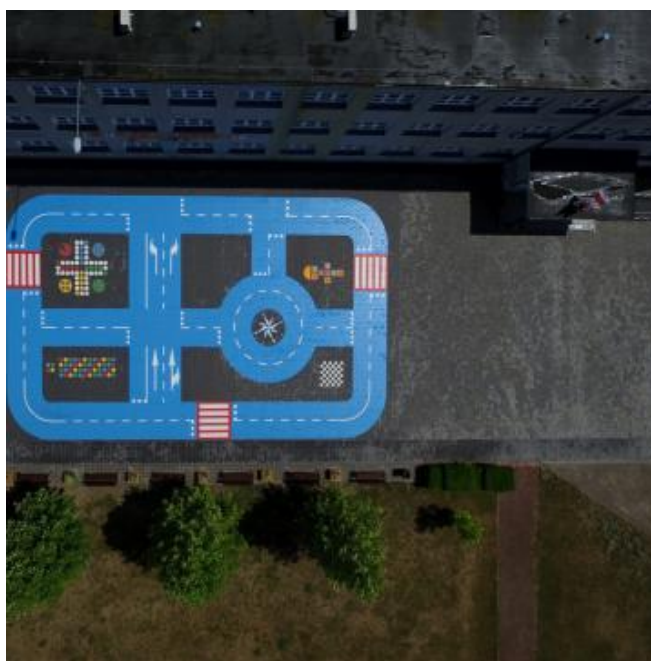

## BIG2 15x25m

**Miasteczko rowerowe BIG2 15x25m** to niebieskie miasteczko, z ruchem dwukierunkowym, wykorzystujące dużo elementów spotykanych w sytuacjach drogowych, przeznaczone dla starszych dzieci. Unikalne połączenie klasycznej idei miasteczka rowerowego z grami podwórkowymi. System kolorowych kropek okalających miasteczko oraz łączący pola zabaw, tworzy z projektowanej przestrzeni jedną wielką grę. Ruch pieszy przenika się z rowerowym, dając sposobność zabawy wielu uczestnikom jednocześnie. Jeżdżący na rowerach zdobywają doświadczenie oraz umiejętności poznając podstawowe zasady bezpieczeństwa i ruchu drogowego, za to piesi uczestnicy, mogą rozwijać wyobraźnię oraz wykonywać różne ćwiczenia fizyczne.

### Stacjonarne miasteczko rowerowe BIG2 15x25 m

**Przeznaczenie na zewnątrz:** boiska, tereny przy placówkach oświatowych.

**Materiał:** malowanie trwałą specjalistyczną dwuskładnikową farbą poliuretanową wysokiej jakości.