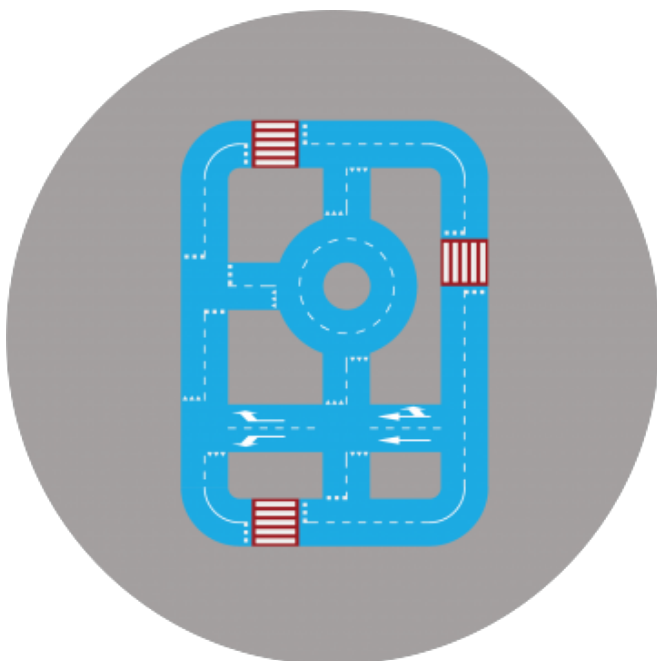

## BIG1 15x20m

**Miasteczko rowerowe BIG1 15x20 m** to niebieskie miasteczko, z ruchem dwukierunkowym, wykorzystujące dużo elementów spotykanych w sytuacjach drogowych, przeznaczone dla starszych dzieci. System kolorowych kropek okalających miasteczko oraz łączący pola zabaw, tworzy z projektowanej przestrzeni jedną wielką grę. Ruch pieszy przenika się z rowerowym, dając sposobność zabawy wielu uczestnikom jednocześnie. Jeżdżący na rowerach zdobywają doświadczenie oraz umiejętności poznając podstawowe zasady bezpieczeństwa i ruchu drogowego, za to piesi uczestnicy, mogą rozwijać wyobraźnię oraz wykonywać różne ćwiczenia fizyczne.

### Stacjonarne miasteczko rowerowe BIG1 wym. 15x20 m

**Przeznaczenie na zewnątrz:** boiska, tereny przy placówkach oświatowych.

**Materiał:** malowanie trwałą specjalistyczną dwuskładnikową farbą poliuretanową wysokiej jakości.