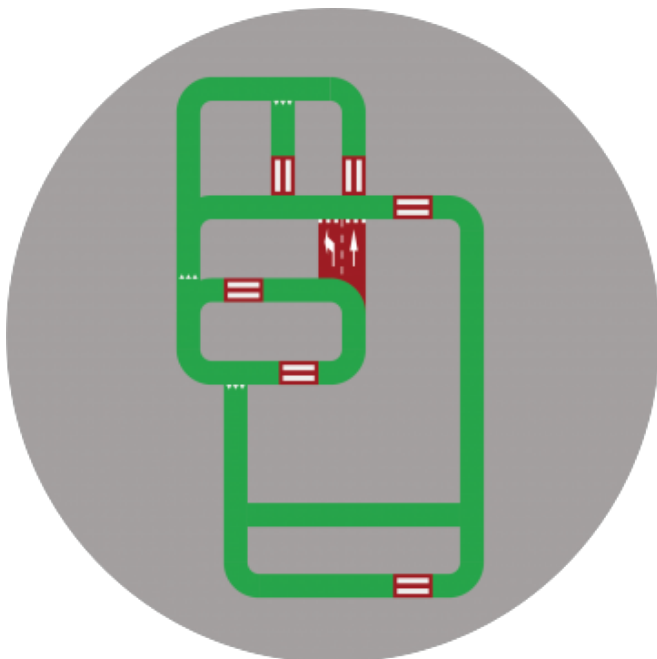

ELO3 15x25 m

Miasteczko rowerowe ELO 3 15x25 m to największe miasteczko z kategorii ELO jakie oferujemy. Jest przeznaczone dla dużych powierzchni i zaprojektowane tak, by jak najlepiej ją wykorzystać i dać dzieciom możliwość maksymalnego ruchu na małych rowerach. Polecane dla klientów dysponujących dużą powierzchnią.

Stacjonarne miasteczko rowerowe ELO3 15x25m

Przeznaczenie na zewnątrz: boiska, tereny przy placówkach oświatowych.

Materiał: malowanie trwałą specjalistyczną dwuskładnikową farbą poliuretanową wysokiej jakości.