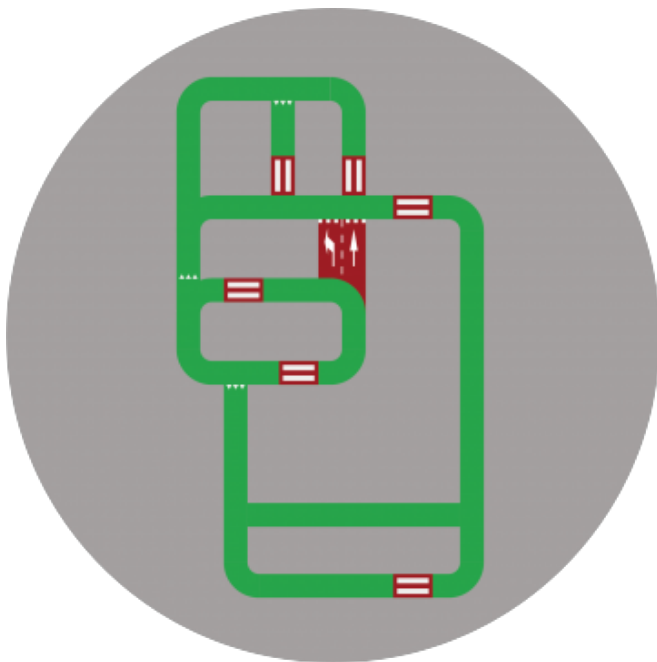

ELO3 15x25 m

Miasteczko rowerowe ELO 3 15x25 m to największe miasteczko z kategorii ELO jakie oferujemy. Jest przeznaczone dla dużych powierzchni i zaprojektowane tak, by jak najlepiej ją wykorzystać i dać dzieciom możliwość maksymalnego ruchu na małych rowerach. Polecane dla klientów dysponujących dużą powierzchnią.

Stacjonarne miasteczko rowerowe ELO3 15x25m

Przeznaczenie na zewnątrz: boiska, tereny przy placówkach oświatowych.

Materiał: malowanie trwałą specjalistyczną dwuskładnikową farbą poliuretanową wysokiej jakości.