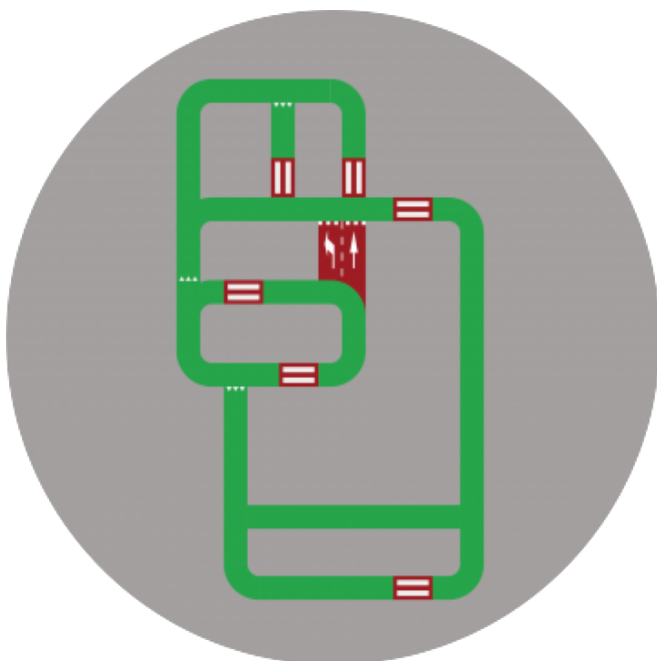

ELO3 15x25 m

Miasteczko rowerowe ELO 3 15x25 m to największe miasteczko z kategorii ELO jakie oferujemy. Jest przeznaczone dla dużych powierzchni i zaprojektowane tak, by jak najlepiej ją wykorzystać i dać dzieciom możliwość maksymalnego ruchu na małych rowerach. Polecane dla klientów dysponujących dużą powierzchnią.

Stacjonarne miasteczko rowerowe ELO3 15x25m

Przeznaczenie na zewnątrz: boiska, tereny przy placówkach oświatowych.

Materiał: malowanie specjalistyczną dwuskładnikową farbą poliuretanową wysokiej jakości.