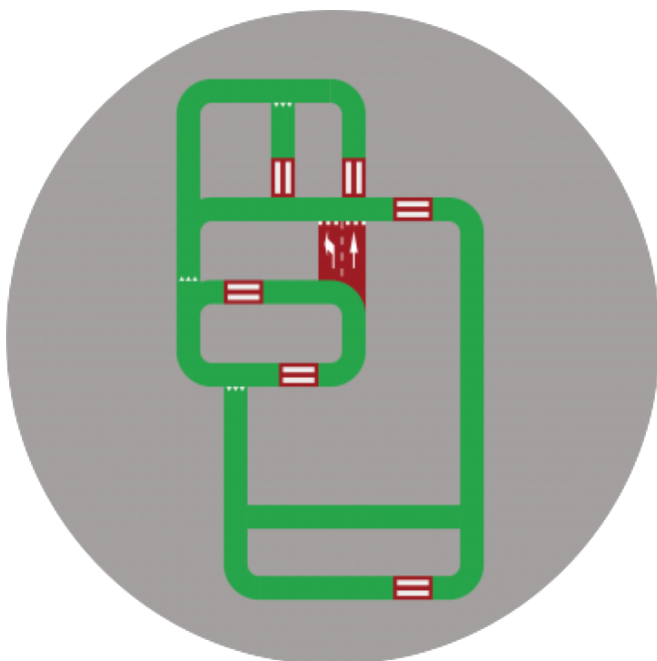

ELO3 15x25 m

Miasteczko rowerowe ELO 3 15x25 m to największe miasteczko z kategorii ELO jakie oferujemy. Jest przeznaczone dla dużych powierzchni i zaprojektowane tak, by jak najlepiej ją wykorzystać i dać dzieciom możliwość maksymalnego ruchu na małych rowerach. Polecane dla klientów dysponujących dużą powierzchnią.

Stacjonarne miasteczko rowerowe ELO3 15x25m

Przeznaczenie na zewnątrz: boiska, tereny przy placówkach oświatowych.

Materiał: malowanie trwałą specjalistyczną dwuskładnikową farbą poliuretanową wysokiej jakości.