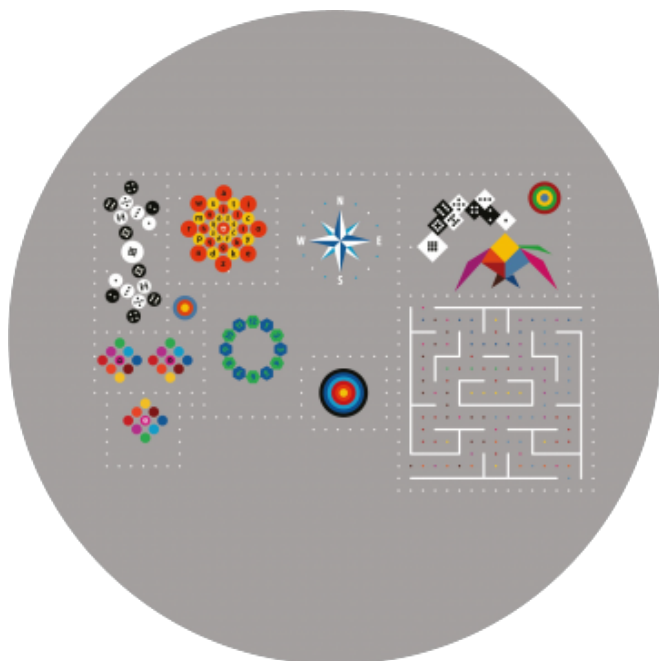

Zestaw 8

Zestaw 8 wym. 15x10m - gry podwórkowe

Zestaw nr 8 to nasza największa propozycja **8 szt. gier**, w jego skład wchodzi gry takie jak: **Guziki2, Lustro3, Tarcze, Alfabet, Zegar rzymski, Kompas, Ryba, Labirynt duży**. Taki wachlarz plansz daje ogrom możliwości tworzenia kreatywnych scenariuszy i wariantów zabaw - zarówno tych opartych na aktywności fizycznej jak i tych stworzonych do rozwijania wyobraźni i myślenia. Zestaw przeznaczony jest do aplikacji na większych powierzchniach.

Aksesoria: możliwość skompletowania z akcesoriami <https://strefygier.pl/akcesoria> [1]

Aplikacja online: muzyka, stoper, losowanie twistera i kostki <http://www.9dots.pl/click-and-play> [2]

Odnośniki

[1] <https://strefygier.pl/akcesoria>