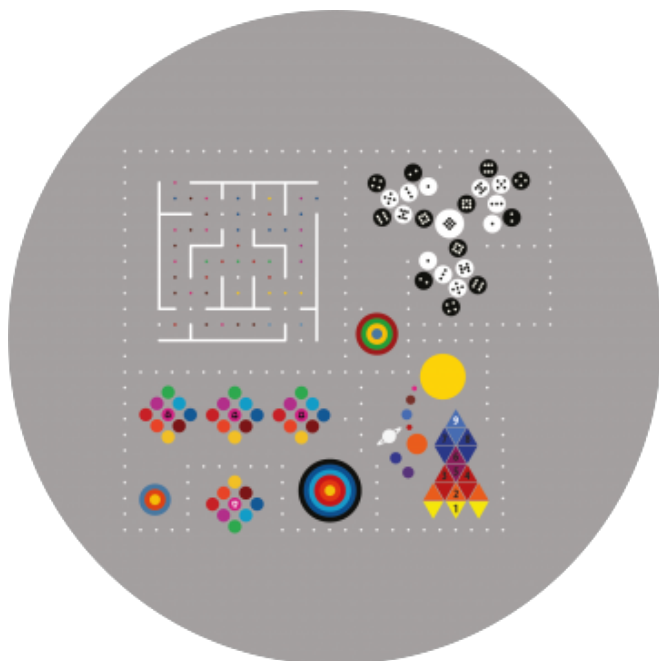

Zestaw 7

Zestaw 7 wym. 9x10m - gry podwórkowe

Zestaw nr 7 (**5 szt. gier**) został stworzony z myślą o dużej grupie dzieci, która będzie mogła w tym samym czasie cieszyć się różnorodnością przygotowanych przez nas planszy. Koniec z czekaniem w na swoją kolej do zabawy, powyższa kombinacja gier zapewni odpowiednią ilość miejsca dla naprawdę licznej grupy dzieci. **Labirynt mały, Guziki 3, Tarcze, Lustra, Rakieta Planety** - wypełnią uśmiechem każdą przerwę!

Aksesoria: możliwość skompletowania z akcesoriami <https://strefygier.pl/akcesoria> [1]

Aplikacja online: muzyka, stoper, losowanie twistera i kostki <http://www.9dots.pl/click-and-play> [2]

Odnośniki

[1] <https://strefygier.pl/akcesoria>