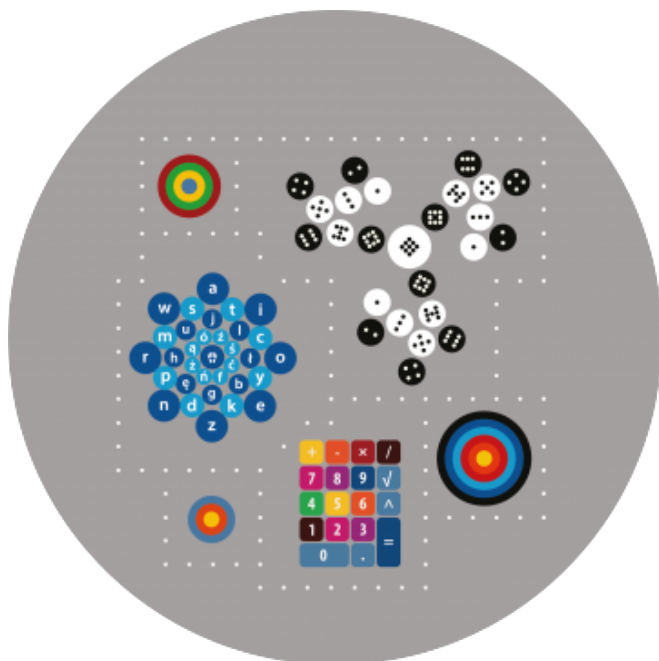

Zestaw 6

Zestaw 6 wym. 7x8m - gry podwórkowe

Zestaw nr 6 (**4 szt. gier**) to kombinacja takich gier jak: **Tarcze, Alfabet, Guziki3, Kalkulator**. To unikalna propozycja, stworzona np. do prowadzenia zajęć dydaktycznych z matematyki, w nowatorski, ciekawy sposób.

Aksesoria: możliwość skompletowania z akcesoriami <https://strefygier.pl/akcesoria> [1]

Aplikacja online: muzyka, stoper, losowanie twistera i kostki <http://www.9dots.pl/click-and-play> [2]

Odnośniki

[1] <https://strefygier.pl/akcesoria>