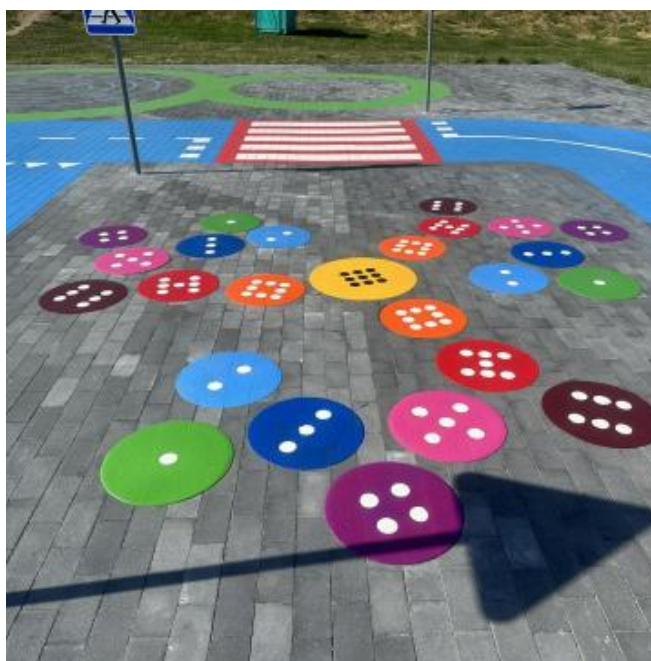

Zestaw 6

Zestaw 6 wym. 7x8m - gry podwórkowe

Zestaw nr 6 (**4 szt. gier**) to kombinacja takich gier jak: **Tarcze, Alfabet, Guziki3, Kalkulator**. To unikalna propozycja, stworzona np. do prowadzenia zajęć dydaktycznych z matematyki, w nowatorski, ciekawy sposób.

Aksesoria: możliwość skompletowania z akcesoriami <https://strefygier.pl/akcesoria> [1]

Aplikacja online: muzyka, stoper, losowanie twistera i kostki <http://www.9dots.pl/click-and-play> [2]

Odnośniki

[1] <https://strefygier.pl/akcesoria>