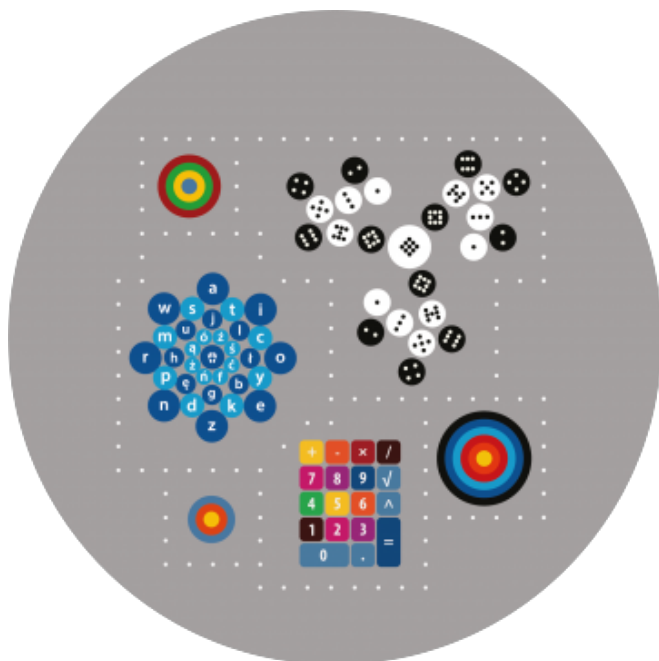

## Zestaw 6

**Zestaw 6 wym. 7x8m** - gry podwórkowe

Zestaw nr 6 ( **4 szt. gier**) to kombinacja takich gier jak: **Tarcze, Alfabet, Guziki3, Kalkulator**. To unikalna propozycja, stworzona np. do prowadzenia zajęć dydaktycznych z matematyki, w nowatorski, ciekawy sposób.

Aksesoria: możliwość skompletowania z akcesoriami <https://strefygier.pl/akcesoria> [1]

Aplikacja online: muzyka, stoper, losowanie twistera i kostki <http://www.9dots.pl/click-and-play> [2]

### Odnośniki

[1] <https://strefygier.pl/akcesoria>

[2] <http://www.9dots.pl/click-and-play>