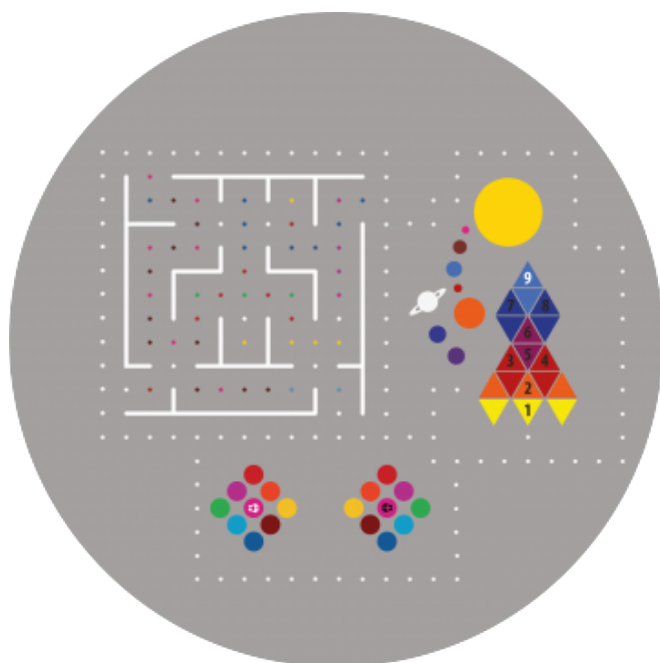

## Zestaw 2

**Zestaw 2 wym. 7x8m** - gry podwórkowe

Zestaw nr 2 składa się z **3 szt. gier tj.: Lustro2, Rakieta Planety, Labirynt**. To kolorowe, abstrakcyjne i zróżnicowane zestawienie gier idealne do aplikacji na szkolnym boisku. Dzięki korzystnemu rozstawieniu zestawu, korzystać może z niego wiele grup naraz.