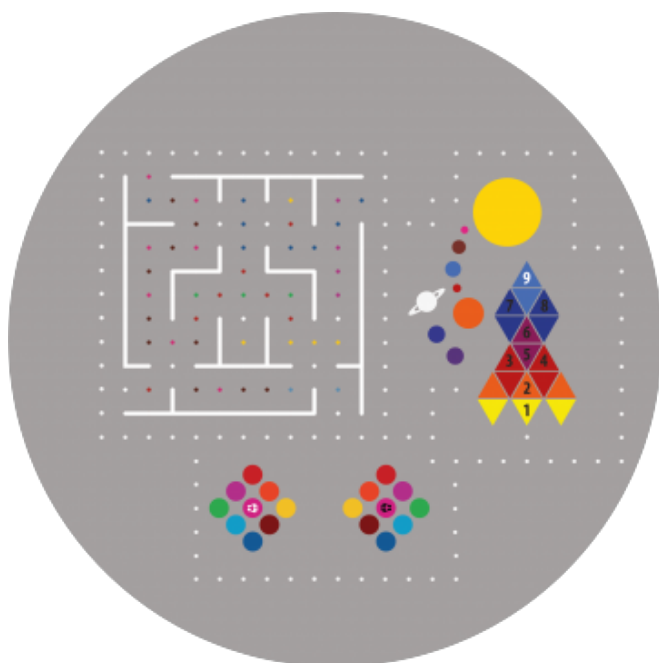

## Zestaw 2

**Zestaw 2 wym. 7x8m** - gry podwórkowe

Zestaw nr 2 składa się z **3 szt. gier tj.: Lustro2, Rakieta Planety, Labirynt**. To kolorowe, abstrakcyjne i zróżnicowane zestawienie gier idealne do aplikacji na szkolnym boisku. Dzięki korzystnemu rozstawieniu zestawu, korzystać może z niego wiele grup naraz.