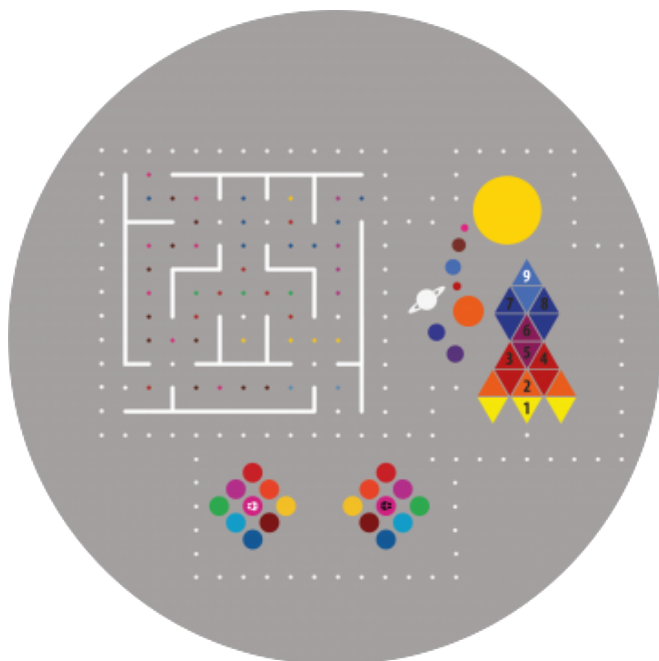

## Zestaw 2

**Zestaw 2 wym. 7x8m** - gry podwórkowe

Zestaw nr 2 składa się z **3 szt. gier tj.: Lustro2, Rakieta Planety, Labirynt**. To kolorowe, abstrakcyjne i zróżnicowane zestawienie gier idealne do aplikacji na szkolnym boisku. Dzięki korzystnemu rozstawieniu zestawu, korzystać może z niego wiele grup naraz.