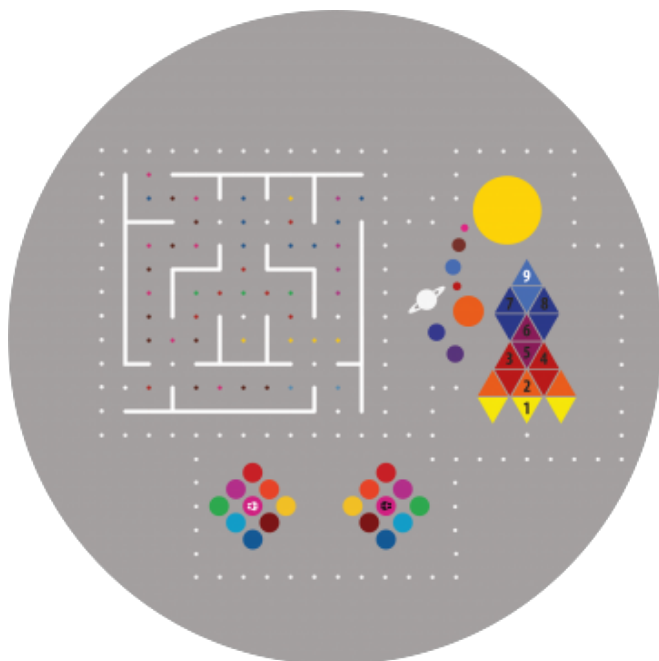

Zestaw 2

Zestaw 2 wym. 7x8m - gry podwórkowe

Zestaw nr 2 składa się z **3 szt. gier tj.: Lustro2, Rakieta Planety, Labirynt**. To kolorowe, abstrakcyjne i zróżnicowane zestawienie gier idealne do aplikacji na szkolnym boisku. Dzięki korzystnemu rozstawieniu zestawu, korzystać może z niego wiele grup naraz.