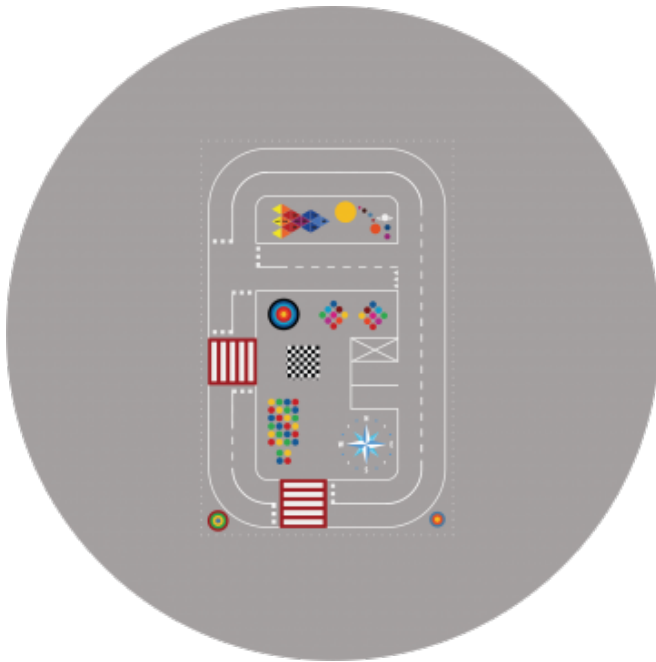

## BIG 0 w obrysie

**Miasteczko rowerowe BIG0 w obrysie 11x18 m** - to unikalne połączenie klasycznej idei miasteczka rowerowego z grami podwórkowymi. System kolorowych kropek okalających miasteczko oraz łączący pola zabaw, tworzy z projektowanej przestrzeni jedną wielką grę. Ruch pieszy przenika się z rowerowym, dając sposobność zabawy wielu uczestnikom jednocześnie. Jeżdżący na rowerach zdobywają doświadczenie oraz umiejętności poznając podstawowe zasady bezpieczeństwa i ruchu drogowego, za to piesi uczestnicy, mogą rozwijać wyobraźnię oraz wykonywać różne ćwiczenia fizyczne. Dzieci mogą w przyjemny sposób nauczyć się manewrów zgodnie z BRD, ponieważ najwyższym **priorytetem jest bezpieczna jazda**. Miasteczka w naszej ofercie **występują w różnych wymiarach** i odpowiednio dobranych konfiguracjach gier. Każde z nich dzięki modułowej budowie można łatwo dostosować do terenu na jakim ma powstać. Możliwy jest indywidualny wybór gier połączonych kropkami, tworzy on za każdym razem niepowtarzalną realizację. Uzupełnieniem projektów są ścieżki z kropek dookoła miasteczka, na których można **rozgrywać różne scenariusze zabaw**.